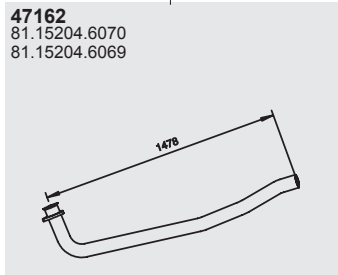

Series M2000M

System No.: 147200030

Type

Euro II/III

D0826 LF
6 cyl.
162 KW/ 220 HP
191 KW/ 260 HP

12/13/14 ton.
M31
24/95 →
M
M32
28/95 → 31/05
ML
M33
04/96 → 31/05
MLL
M34
34/95 → 31/05
MA

18 ton.
M38
10/95 → 31/05
M
M39
16/96 → 31/05
ML
M40
34/95 → 31/05
MLL
M41
01/96 → 31/05
MA

23/25 ton.
M42
22/95 → 31/05
MNL

25 ton.
M43
01/96 → 01/02
MNLL

25/26 ton.
M44
04/96 → 09/04
MVL

Horizontal
RHD
Standard

Front pipe