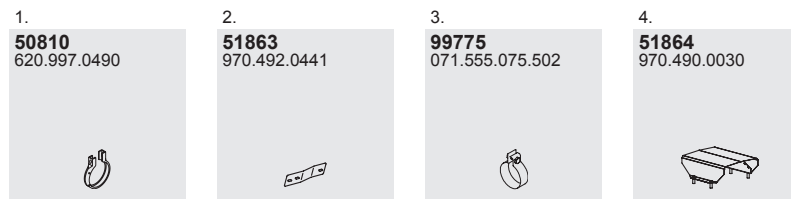

Mounting Parts