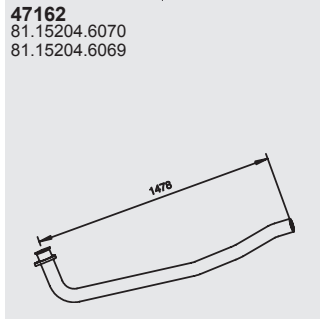

Type

Euro II/III

☞ D0836 LF
6 cyl.
206 KW/280 HP

M31
12/13/14 ton.
24/95 → 34/01
M

M32
12/13/14 ton.
28/95 → 31/05
ML

M38
18 ton.
10/95 → 31/05
M

M39
18 ton.
16/95 → 31/05
ML

M42
23/25 ton.
22/95 → 31/05
MNL

Front pipe