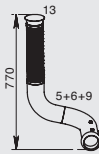

64647
5010314110

→ 10.01.98
Insulation
Left hand side

64764
5010389467

→ 12.01.98 →
Left hand side

64725
5010282552
5010389478
5010497996

Left hand side
Hydrocarbon

66123
5010497625

13.11.00 →

66214
5010547910

13.11.00 →