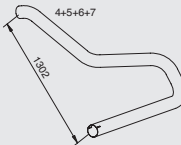

54618
668.492.6604

Side outlet