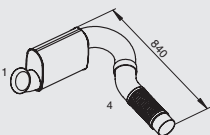

54184
941.490.0919
941.490.0719

54205
944.492.0201

54178
375.490.2619