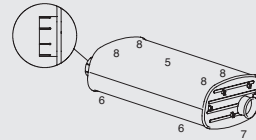

Silencer

64378
5010317468

20.11.00 →

64376
5010317508
5010317534

20.11.00 →