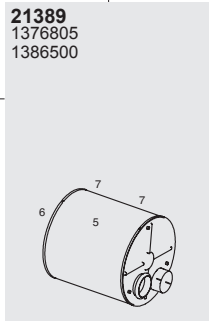

FA 65.180M
FA 65.120M
FA 65.250M

CE 136 C
5,9 ltr.
6 cyl.
136 KW/185 HP

CE 162 C
5,9 ltr.
6 cyl.
162 KW/220 HP

CE 184 C
5,9 ltr.
6 cyl.
184 KW/250 HP

Front pipe

Silencer

Tail pipe

Mounting Parts