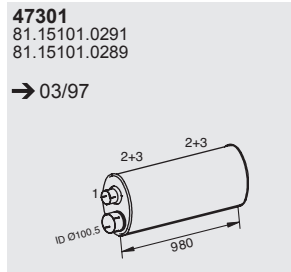

Series M2000M

System No.: 147200030

Type

Euro II/III

D0826 LF
6 cyl.
162 KW/ 220 HP
191 KW/ 260 HP

12/13/14 ton.
M31
24/95 →
M
M32
28/95 → 31/05
ML
M33
04/96 → 31/05
MLL
M34
34/95 → 31/05
MA

18 ton.
M38
10/95 → 31/05
M
M39
16/96 → 31/05
ML
M40
34/95 → 31/05
MLL
M41
01/96 → 31/05
MA

23/25 ton.
M42
22/95 → 31/05
MNL

25 ton.
M43
01/96 → 01/02
MNLL

25/26 ton.
M44
04/96 → 09/04
MVL

Horizontal
RHD
Standard

Front pipe

Silencer

Tail pipe

Mounting Parts