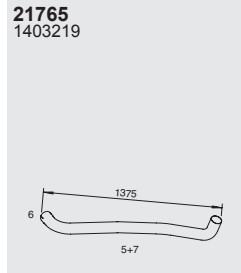

Series LF 45

System No.: 121001015

Type

Euro III
01/2001 →

7,5 ton.
10 ton.
12 ton.

FA 45.130
FA 45.150
FA 45.170

BE 99 C
3,9 ltr.
4 cyl.
99 KW/135 HP

BE 110 C
3,9 ltr.
4 cyl.
110 KW/150 HP

BE 123 C
3,9 ltr.
4 cyl.
123 KW/167 HP

Front pipe

Silencer

Tail pipe

Mounting Parts

Vertical
LHD/RHD
Standard