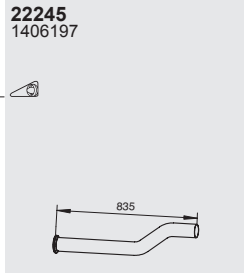

Series LF 45

System No.: 121001015

Type

Euro III
01/2001 →

7,5 ton.
10 ton.
12 ton.

FA 45.130
FA 45.150
FA 45.170

BE 99 C
3,9 ltr.
4 cyl.
99 KW/135 HP

BE 110 C
3,9 ltr.
4 cyl.
110 KW/150 HP

BE 123 C
3,9 ltr.
4 cyl.
123 KW/167 HP

Front pipe