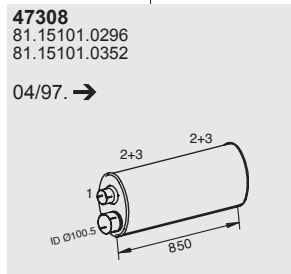

Series M2000M

System No.: 147200030

Type

Euro II/III

D0826 LF
6 cyl.
162 KW/ 220 HP
191 KW/ 260 HP

12/13/14 ton.
M31
24/95 →
M
M32
28/95 → 31/05
ML
M33
04/96 → 31/05
MLL
M34
34/95 → 31/05
MA

18 ton.
M38
10/95 → 31/05
M
M39
16/96 → 31/05
ML
M40
34/95 → 31/05
MLL
M41
01/96 → 31/05
MA

23/25 ton.
M42
22/95 → 31/05
MNL

25 ton.
M43
01/96 → 01/02
MNLL

25/26 ton.
M44
04/96 → 09/04
MVL

Horizontal
RHD
Standard

Front pipe

Silencer

Tail pipe

Mounting Parts