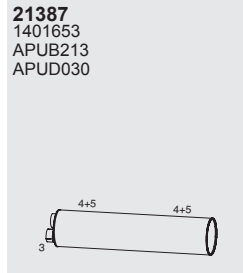

Series LF 45

System No.: 121001015

Type

Euro III
01/2001 →

7,5 ton.
10 ton.
12 ton.

FA 45.130
FA 45.150
FA 45.170

BE 99 C
3,9 ltr.
4 cyl.
99 KW/135 HP

BE 110 C
3,9 ltr.
4 cyl.
110 KW/150 HP

BE 123 C
3,9 ltr.
4 cyl.
123 KW/167 HP

Front pipe

Silencer

Tail pipe

Mounting Parts

Vertical
LHD/RHD
Standard