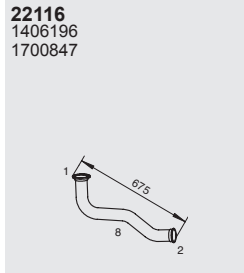

Series LF 45

System No.: 121001015

Type

Euro III
01/2001 →

7,5 ton.
10 ton.
12 ton.

FA 45.130
FA 45.150
FA 45.170

BE 99 C
3,9 ltr.
4 cyl.
99 KW/135 HP

BE 110 C
3,9 ltr.
4 cyl.
110 KW/150 HP

BE 123 C
3,9 ltr.
4 cyl.
123 KW/167 HP

Front pipe