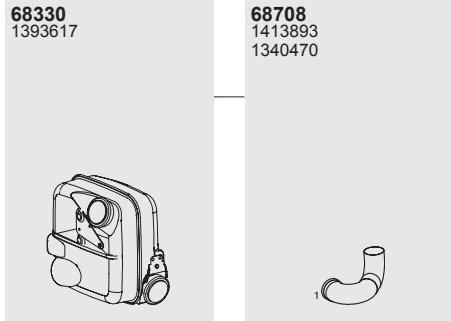

Series P, R, T

System No.: 168001002

Type

Euro III
03.2004 →

18/19/23,8 ton.
26/32 ton.

CP14
CP19
CR19

DC9
8,9 ltr.
169 KW/230 HP
198 KW/270 HP
228 KW/310 HP

DC11
10,6 ltr.
250 KW/340 HP
279 KW/380 HP

DC12
11,7 ltr.
309 KW/420 HP

CR19

DT 12
11,7 ltr.
345 KW/470 HP

Page 2/2
Previous page
(syst.168001001)

Vertical
LHD/RHD
Standard

Silencer