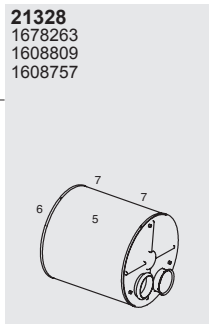

FA 65.180M
FA 65.120M
FA 65.250M

CE 136 C
5,9 ltr.
6 cyl.
136 KW/185 HP

CE 162 C
5,9 ltr.
6 cyl.
162 KW/220 HP

CE 184 C
5,9 ltr.
6 cyl.
184 KW/250 HP

Front pipe

Silencer

Tail pipe

Mounting Parts