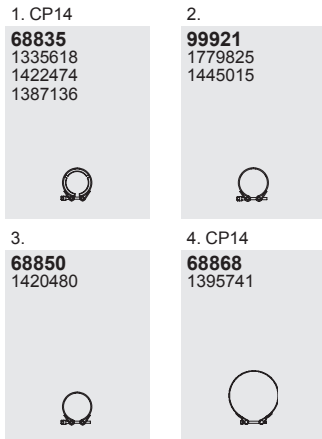

Mounting Parts