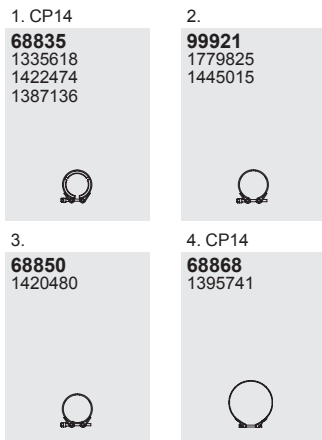

Mounting Parts