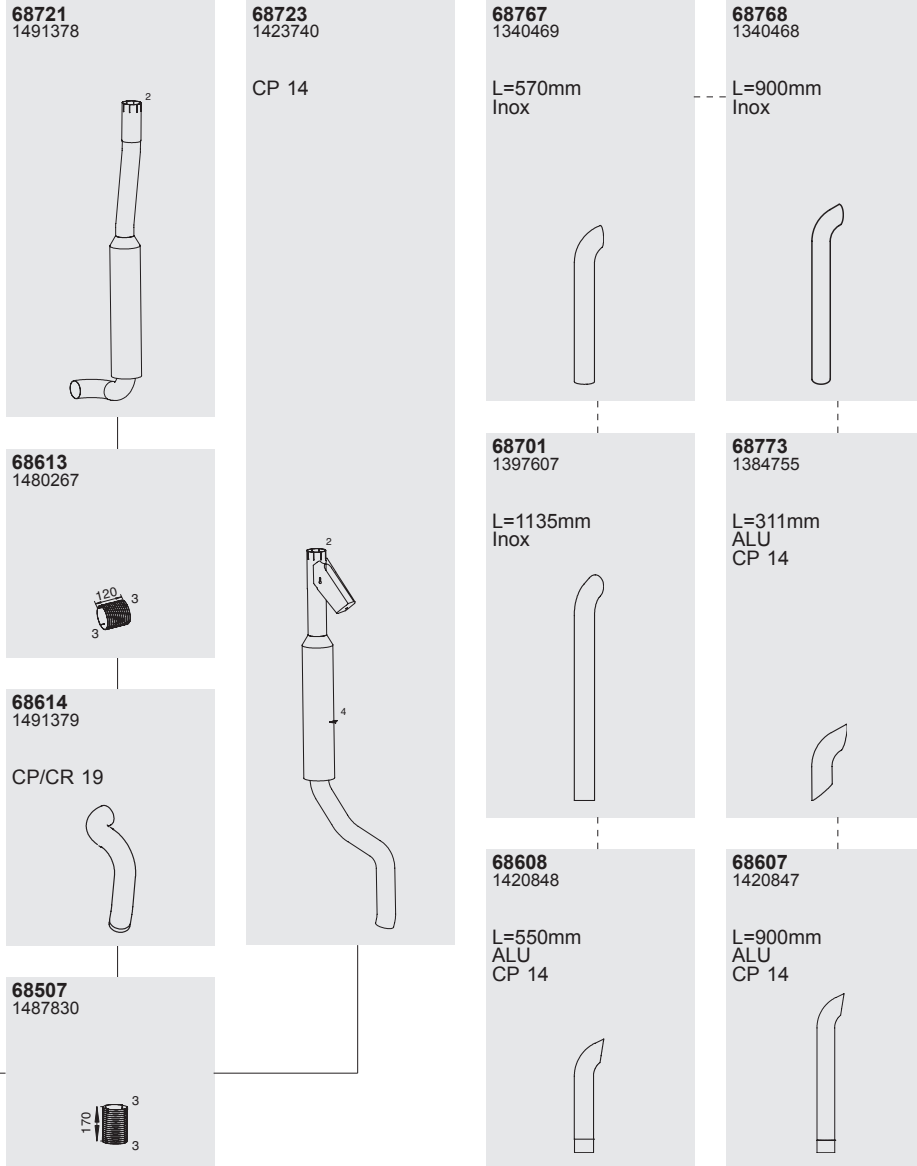

Series P, R, T

System No.: 168001004

Type

Euro III
03.2004 →

18/19/23,8 ton.
26/32 ton.

CP14
CP19
CR19

DC9
8,9 ltr.
169 KW/230 HP
198 KW/270 HP
228 KW/310 HP

DC11
10,6 ltr.
250 KW/340 HP
279 KW/380 HP

DC12
11,7 ltr.
309 KW/420 HP

CR19

DT 12
11,7 ltr.
345 KW/470 HP

Page 2/2
Previous page
(syst.168001003)

Vertical
LHD/RHD
Standard

Silencer

Mounting Parts

Tail pipe