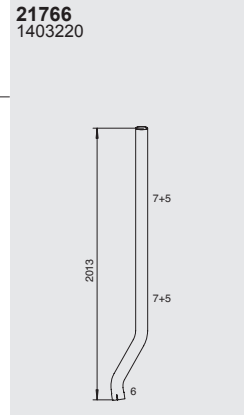

Series LF 45

System No.: 121001015

Type

Euro III
01/2001 →

7,5 ton.
10 ton.
12 ton.

FA 45.130
FA 45.150
FA 45.170

BE 99 C
3,9 ltr.
4 cyl.
99 KW/135 HP

BE 110 C
3,9 ltr.
4 cyl.
110 KW/150 HP

BE 123 C
3,9 ltr.
4 cyl.
123 KW/167 HP

Front pipe

Silencer

Tail pipe

Mounting Parts

Vertical
LHD/RHD
Standard