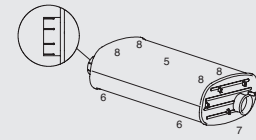

Mounting Parts

1.
64912
0000704037

2.
90109
5005034016
5000951555

3.
64917
5001838015

4.
99115
5010140898
0000798219
5010317399

5.
64838
5430125715
5010497977

6.
64839
5430125719

7.
64835
5430125535

8.
64923
5005001185