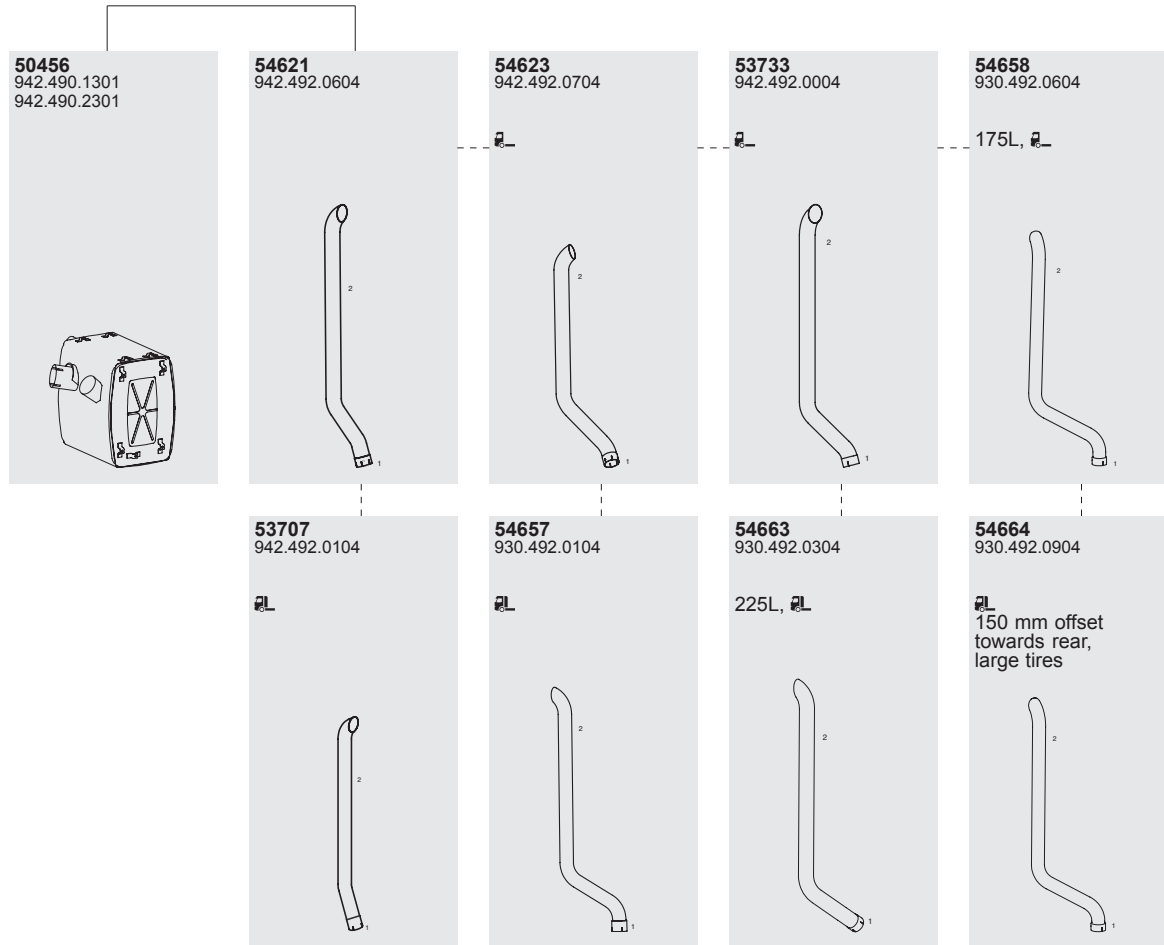

Series ACTROS

System No.: 150001012

Type Baumuster

Euro II/III
930.013
930.014
930.016
930.083
930.142
930.143
930.145
930.162
930.163
930.182
930.183
930.242
930.243
930.244
930.319
934.012
934.013
934.082
934.141
934.161
934.182
934.241

18/20/26/33 ton.

OM 501 LA
230 KW/313 HP
260 KW/354 HP
290 KW/394 HP
315 KW/428 HP

OM 502 LA
350 KW/476 HP
390 KW/530 HP
420 KW/571 HP

1831LS-1848LS
2031-2048
2031AS-2051AS
2031S-2055S
2032A
2036A
2631-2648
2631-2655
2631L-2660L
2631LS-2660LS
3331-3360
3331A-3348A
3331AS-3355AS
3331S-3355S
4141

WB
3300,3600,3900,
4200,4500,4800,
5100,5400,6300

Silencer Tail pipe

Mounting Parts

Page 2/2
Previous page:
(syst. 150001009)

Vertical
LHD/RHD
Standard