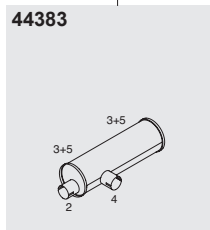

Horizontal
RHD
Standard

Type

Euro I
Cummins 310

Front pipe

Silencer

Mounting Parts

Horizontal
RHD
Standard

Type/Model