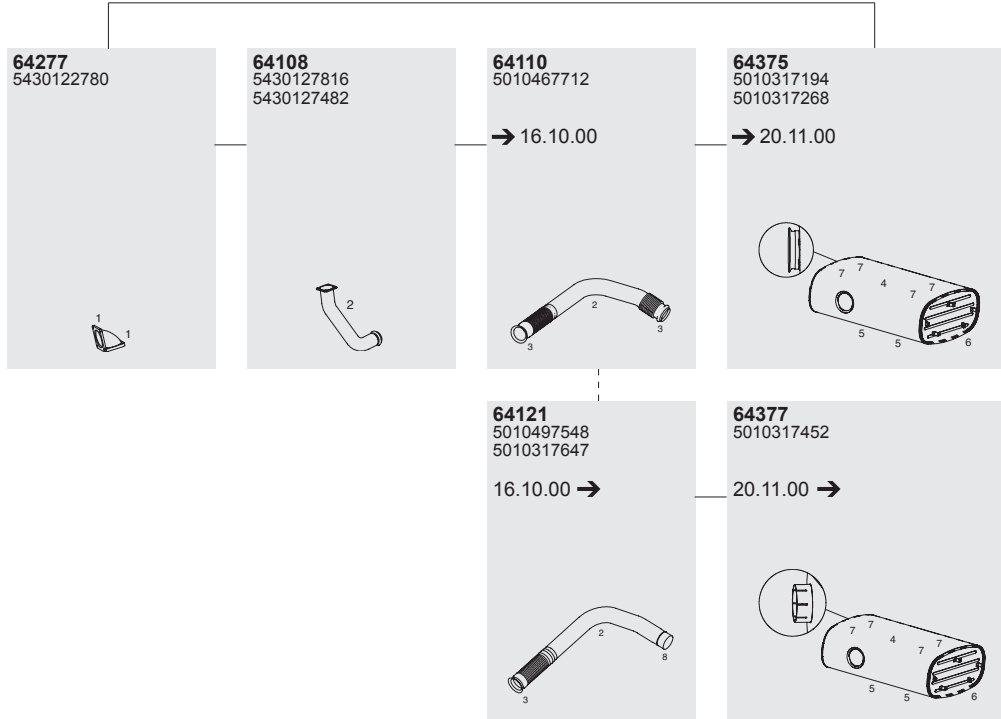

Series **KERAX**

System No.: 164001015

Type

Euro III

FAB 33A → S
2000 → 2002
FAB 33A/././R
2003 → 2005

18/26/32 ton.

33P

4X2 4X4 6X6
6X4 8X4

6X4 8X4

6X4

MIDR 06.20.45
9.8 ltr.
188 KW/256 HP
219 KW/298 HP
249 KW/339 HP

4X2 4X4 6X6
6X4 8X4

6X4 8X4

4X2 4X4 6X4

MIDR 06.23.56
11.1 ltr.
280 KW/381 HP
288 KW/392 HP

Page 1/2
Next page:
(syst.164001016)

Vertical
LHD/RHD
Standard

Front pipe

Silencer