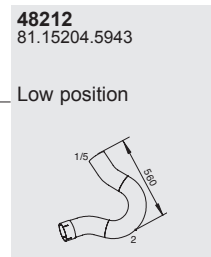

Series F2000

System No.: 147200035

Type

Euro II/III

D2866 LF
6 cyl.
228 KW/310 HP
265 KW/360 HP
272 KW/370 HP
294 KW/400 HP
301 KW/409 HP
309 KW/420 HP

D2876 LF
6 cyl.
338 KW/460 HP

T31
18 ton.
16/94 → 07/05
F

T32
18 ton.
14/94 → 07/05
FL

T33
18/19 ton.
17/94 → 19/02
FLL

T50
19 ton.
01/96 → 02/03
FLL

Front pipe