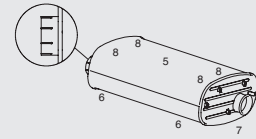

64301
5010317581

20.11.00 →