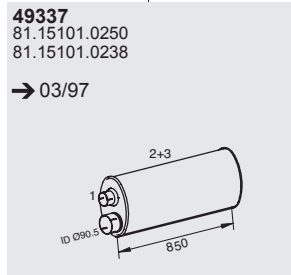

Series M2000M

System No.: 147200030

Type

Euro II/III

D0826 LF
6 cyl.
162 KW/ 220 HP
191 KW/ 260 HP

12/13/14 ton.
M31
24/95 →
M
M32
28/95 → 31/05
ML
M33
04/96 → 31/05
MLL
M34
34/95 → 31/05
MA

18 ton.
M38
10/95 → 31/05
M
M39
16/96 → 31/05
ML
M40
34/95 → 31/05
MLL
M41
01/96 → 31/05
MA

23/25 ton.
M42
22/95 → 31/05
MNL

25 ton.
M43
01/96 → 01/02
MNLL

25/26 ton.
M44
04/96 → 09/04
MVL

Horizontal
RHD
Standard

Front pipe

Silencer

Tail pipe

Mounting Parts