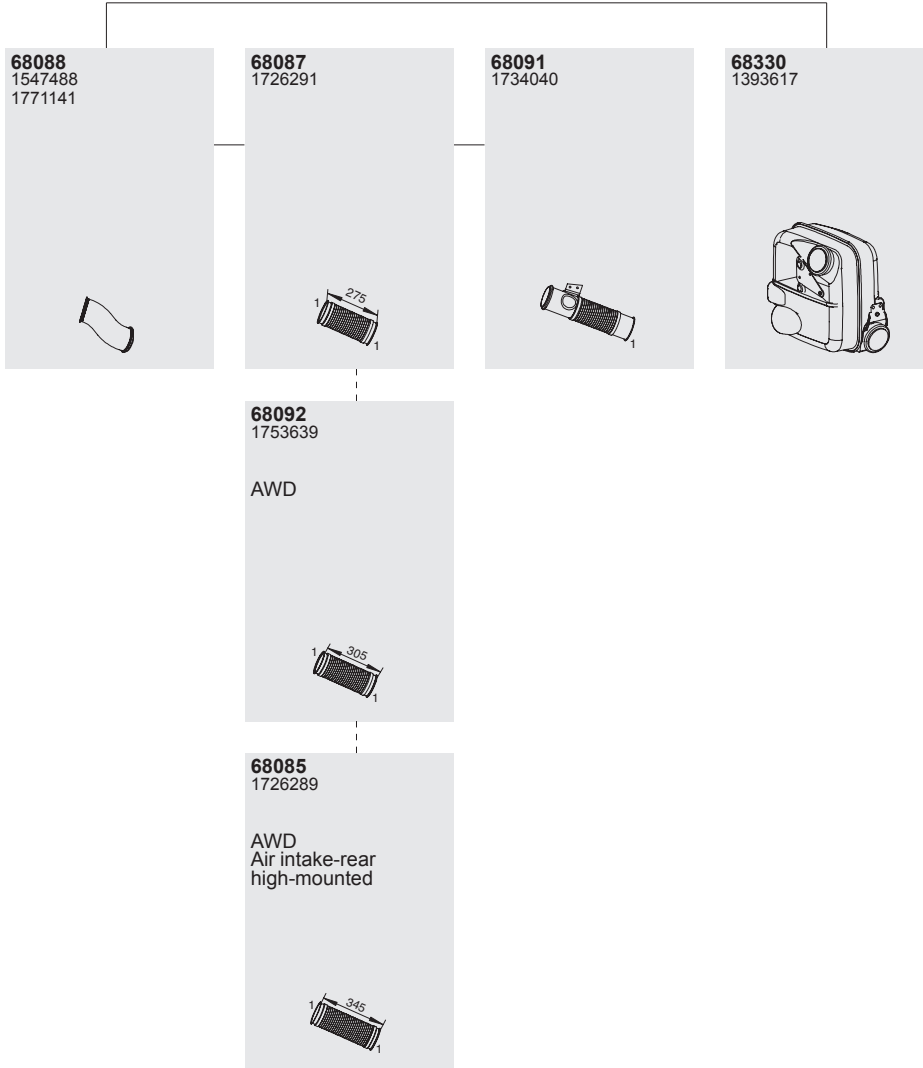

Type

Euro III
03.2004 →

18/19/23,8 ton.
26/32 ton.

CP14
CP19
CR19

DC9
8,9 ltr.
169 KW/230 HP
198 KW/270 HP
228 KW/310 HP

DC11
10,6 ltr.
250 KW/340 HP
279 KW/380 HP

DC12
11,7 ltr.
309 KW/420 HP

CR19

DT 12
11,7 ltr.
345 KW/470 HP

Page 1/2
Next page:
(syst.168001002)

Vertical
LHD/RHD
Standard

Front pipe

Silencer

Mounting Parts

1.
68835
1335618
1422474
1387136