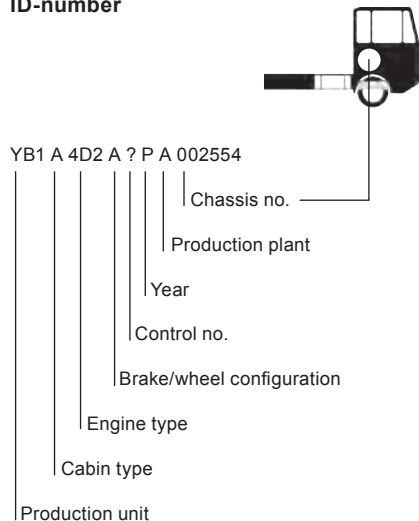

ID-number

Production unit

YV2	Sweden (S)
YB1	Belgium (B)
SCV	Scotland (UK)
9BV	Brazil (BRA)

Cabin type

A	}	
E		
F		
H		
J		
L	}	
B		
D		
N		

Engine type

Code	Engine type	Code	Engine type	Code	Engine type	Code	Engine type
04A	TD40A	7A3	TD71FD	2B2	TD102FS	4B1	D12A340
4A1	TD41G	7A5	TD71FS	5A5	TD103E	4B2	D12A380
4C8	TD4A140	2CK	TD71FSQ	5A9	TD103EA	4B3	D12A420
06A	TD60A	2CL	TD71FQ	5A6	TD103ES	4DP	D12C340
0BB	TD60B	7AB	TD71FCQ	4C7	D10A310	4DR	D12C345
06C	TD60C	2CR	TD72FCQ	4B9	D10A320	4DM	D12C380
6A4	TD61F	2CT	TD72FEQ	4C2	D10A350	4DH	D12C385
6A5	TD61FA	5A3	TD73E	4C1	D10A360	4DC	D12C390
6A3	TD61FB	5A4	TD73ES	4DT	D10B320	4DA	D12C420
2CM	TD61FBQ	4B6	D7B230	4DU	D10B360	4DK	D12C425
2CN	TD61FHQ	4B7	D7B260	12C	TD120C	4DD	D12C430
6A1	TD61G	4B8	D7A285	12D	TD120D	4DB	D12C460
6A6	TD61GA	4D1	D7C250	12E	TD120E	5AC	D12C470
6A8	TD61GB	4DE	D7C290	12F	TD120F	4CL	D12D340
2CU	TD61GC	4DF	D7C310	2FA	TD120FA	4CM	D12D380
6A7	TD61GE	4CH	D9A260	2FB	TD120FB	4CF	D12D420
6A2	TD61GS	4CN	D9A300	2FC	TD120FC	4CE	D12D460
2CP	TD62FDQ	4CJ	D9A340	12G	TD120G	4CD	D12D500
5A1	TD63E	4CK	D9A380	2GA	TD120GA	2B6	TD162F
5A2	TD63ES	10A	TD100A	2A3	TD121F	2CJ	TD162FJ
4C3	D6A180	10B	TD100B	2A5	TD121FA	3A2	TD162FL
4C4	D6A210	10C	TD100C	2A6	TD121FB	3A3	TD162FS
4C5	D6A230	10G	TD100G	2A7	TD121FC	3A7	TD163EJ
4C6	D6A250	0GA	TD100GA	2A4	TD121FD	3A6	TD163ES
4D1	G6B195	0A4	TD101F	2A8	TD121FE	4B4	D16A470
4D2	G6B205	0A5	TD101FA	2A9	TD121FF	4B5	D16A520
4CA	D6B180	0A6	TD101FD	2B1	TD121FG	6A9	D16B470
4CB	D6B220	0A7	TD101FS	2B7	TD121FK	4BA	D16B520
4CC	D6B250	0A1	TD101G	2A1	TD121G	4CG	69A285
07F	TD70F	0A2	TD101GA	2A2	TD121GD		
7FC	TD70FC	0A3	TD101GB	2B5	TD122F		
7FS	TD70FS	2B3	TD102F	3A8	TD122FA		
07G	TD70G	2CA	TD102FD	3A1	TD122FH		
7A2	TD71F	2B9	TD102FDQ	2CD	TD122FK		
7A6	TD71FA	2B8	TD102FF	2CE	TD122FL		
7A7	TD71FAQ	2CB	TD102FH	2B4	TD122FS		
7A4	TD71FC	2CC	TD102FL	5A7	TD123E		
7A8	TD71FCQ	2CF	TD102FM	5A8	TD123ES		