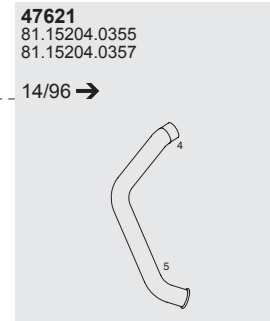

Series M2000M

System No.: 147200030

Type

Euro II/III

D0826 LF
6 cyl.
162 KW/ 220 HP
191 KW/ 260 HP

12/13/14 ton.
M31
24/95 →
M
M32
28/95 → 31/05
ML
M33
04/96 → 31/05
MLL
M34
34/95 → 31/05
MA

18 ton.
M38
10/95 → 31/05
M
M39
16/96 → 31/05
ML
M40
34/95 → 31/05
MLL
M41
01/96 → 31/05
MA

23/25 ton.
M42
22/95 → 31/05
MNL

25 ton.
M43
01/96 → 01/02
MNLL

25/26 ton.
M44
04/96 → 09/04
MVL

Horizontal
RHD
Standard

Front pipe

Silencer

Tail pipe

Mounting Parts