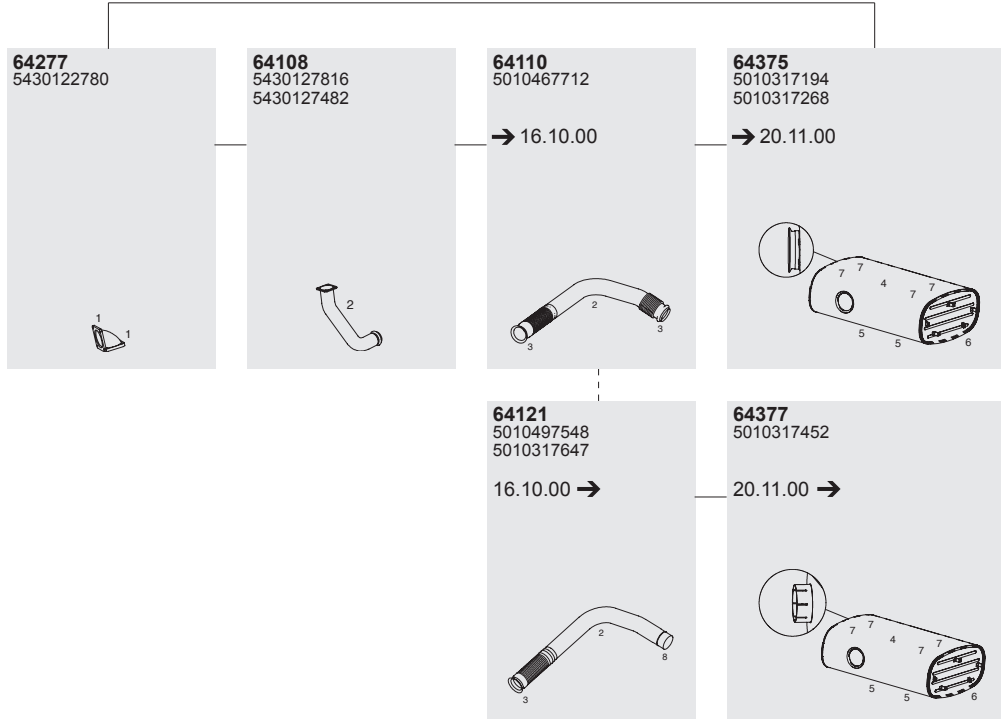

Series **KERAX**

System No.: 164001015

Type

Euro III

FAB 33A → S
2000 → 2002
FAB 33A/././R
2003 → 2005

18/26/32 ton.

33P

4X2 4X4 6X6
6X4 8X4

6X4 8X4

6X4

MIDR 06.20.45
9.8 ltr.
188 KW/256 HP
219 KW/298 HP
249 KW/339 HP

4X2 4X4 6X6
6X4 8X4

6X4 8X4

4X2 4X4 6X4

MIDR 06.23.56
11.1 ltr.
280 KW/381 HP
288 KW/392 HP

Page 1/2
Next page:
(syst.164001016)

Vertical
LHD/RHD
Standard

Front pipe

Silencer