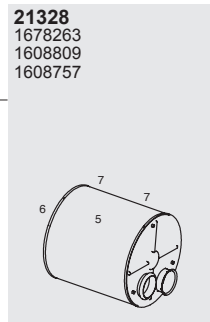

Type

Euro III
01/2001 →

18 ton.
19 ton.

FA 65.220DA
FA 65.250DA

FA 65.180M
FA 65.120M
FA 65.250M

CE 136 C
5,9 ltr.
6 cyl.
136 KW/185 HP

CE 162 C
5,9 ltr.
6 cyl.
162 KW/220 HP

CE 184 C
5,9 ltr.
6 cyl.
184 KW/250 HP

Front pipe

Silencer

Tail pipe

Mounting Parts

Horizontal
LHD/RHD
Standard