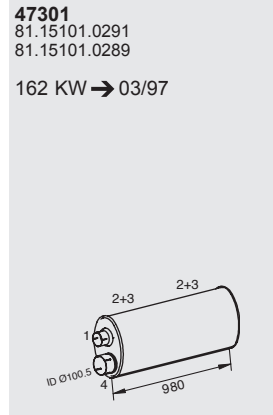

Series **M2000M**

System No.: 147100038

Type

Euro II/III

D0826 LF
6 cyl.
162 KW/220 HP
191 KW/260 HP

12-14 ton.
M31
24/95 → 34/01
M
M32
28/95 → 31/05
ML
M33
04/96 → 31/05
MLL
M34
34/95 → 31/05
MA

18 ton.
M38
10/95 → 31/05
M
M39
16/95 → 31/05
ML
M40
34/95 → 31/05
MLL
M41
01/96 → 31/05
MA

23/25 ton.
M42
22/95 → 31/05
MNL

25 ton.
M43
01/96 → 01/02
MNLL

25/26 ton.
M44
04/96 → 09/04
MVL

Horizontal
LHD
Standard

Front pipe

Silencer

Tail pipe

Mounting Parts