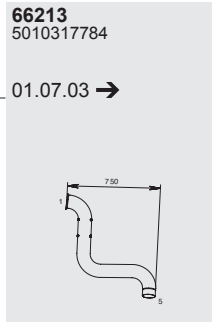

Type

Euro III
FAB(22EE/HA
JJ/QQ/RR
01.01.01 →
PR ④X② FAB
22AA
01.11.00 →
TR ④X② FAB
22CC
01.10.00 →
dCi 6A
6.1 ltr.
195 KW/265 HP
18 ton.

④X②
270.18

dCi 11
11.1 ltr.
230 KW/313 HP
266 KW/362 HP
303 KW/412 HP
18/24/25/26 ton.

④X② ⑥X②
⑥X②/④

320.18,320.18D
320.24D
320.26D
370.18,370.18D
370.24,370.24D
370.26,370.26D
420.18,420.18D
420.24
420.26

④X② ⑥X②

320.18
370.18
420.18,420.18T
420.24
420.25

Vertical
LHD/RHD
Standard

Front pipe