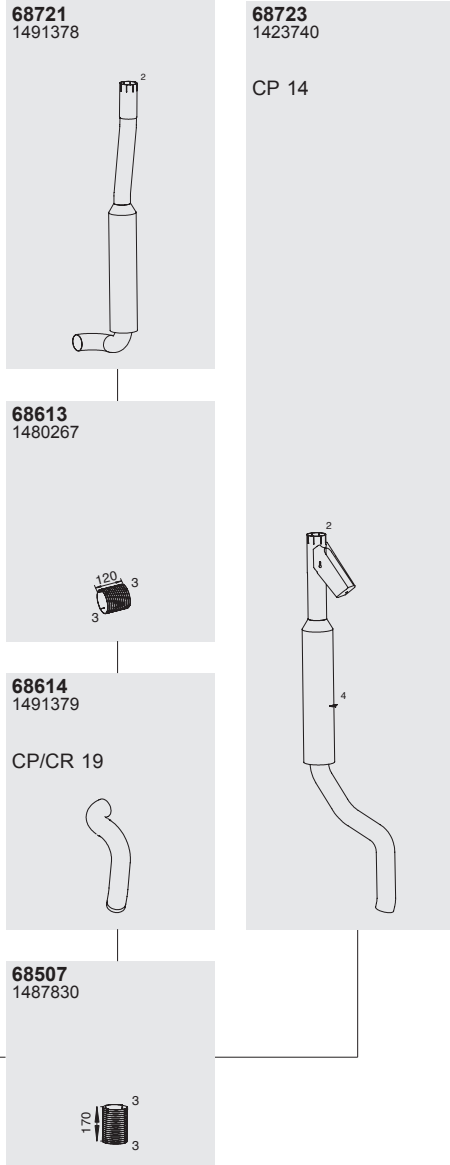

Mounting Parts