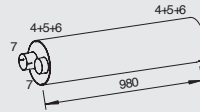

Silencer

21372
ACHH812