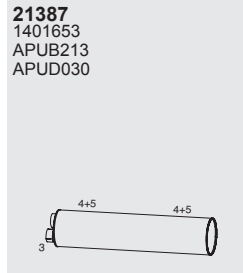

Series LF 45

System No.: 121001015

Type

Euro III
01/2001 →

7,5 ton.
10 ton.
12 ton.

FA 55.130
FA 45.150
FA 45.170

BE 99 C
3,9 ltr.
4 cyl.
99 KW/135 HP

BE 110 C
3,9 ltr.
4 cyl.
110 KW/150 HP

BE 123 C
3,9 ltr.
4 cyl.
123 KW/167 HP

Front pipe

Silencer

Tail pipe

Mounting Parts

Vertical
LHD/RHD
Standard