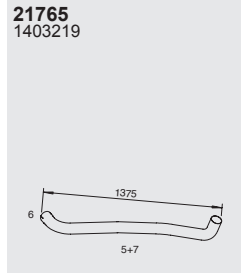

Series LF 45

System No.: 121001015

Type

Euro III
01/2001 →

7,5 ton.
10 ton.
12 ton.

FA 55.130
FA 45.150
FA 45.170

BE 99 C
3,9 ltr.
4 cyl.
99 KW/135 HP

BE 110 C
3,9 ltr.
4 cyl.
110 KW/150 HP

BE 123 C
3,9 ltr.
4 cyl.
123 KW/167 HP

Front pipe

Silencer

Tail pipe

Mounting Parts

Vertical
LHD/RHD
Standard