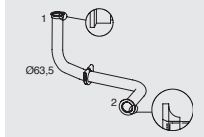

Series LF 45

System No.: 121000017

Type

Euro III
01/2001 →

7,5 ton.
10 ton.
12 ton.

FA 45.150
FA 45.170

BE 110 C
3,9 ltr.
4 cyl.
110 KW/150 HP

BE 123 C
3,9 ltr.
4 cyl.
123 KW/167 HP

Horizontal
LHD/RHD
Standard

Front pipe

Silencer

Tail pipe

22148
1406296

22240
1406297

22242
1406298

21387
1401653
APUB213
APUD030