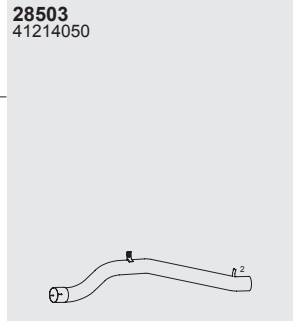

Manufacturers part numbers are quoted for reference only

Type

Euro III

WB 3500
720 E38

WB 3800
400 E38
400 E44

WB 4800
720 E44

WB 3500
260 E38
380 E38
380 E44

WB 3800
190 E38
190 E44
380 E38
380 E44

WB 3820
260 E38
260 E44
380 E44

WB 4200
190 E38
190 E44

WB 4500
190 E38
190 E44

WB 4800
260 E44

Front pipe