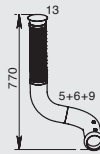

Tail pipe

64647
5010314110

→ 10.01.98
Insulation
Left hand side

64764
5010389467

→ 12.01.98 →
Left hand side

64725
5010282552
5010389478
5010497996

Left hand side
Hydrocarbon

66123
5010497625

13.11.00 →

66214
5010547910

13.11.00 →