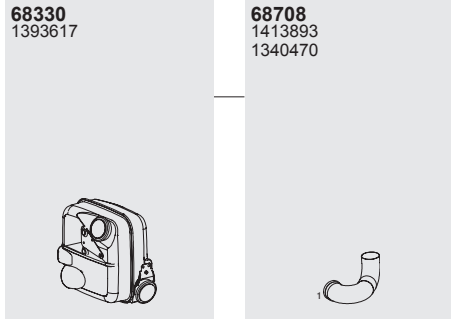

DC11
10,6 ltr.
250 KW/340 HP
279 KW/380 HP

DC12
11,7 ltr.
309 KW/420 HP

CR19

DT 12
11,7 ltr.
345 KW/470 HP

Page 2/2
Previous page
(syst.168001003)

Vertical
LHD/RHD
Standard

Silencer

68330
1393617