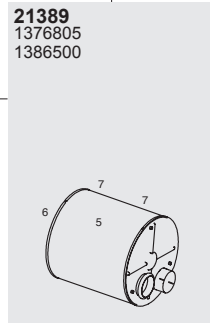

Type

Euro III
01/2001 →

18 ton.
19 ton.

FA 65.220DA
FA 65.250DA

FA 65.180M
FA 65.120M
FA 65.250M

CE 136 C
5,9 ltr.
6 cyl.
136 KW/185 HP

CE 162 C
5,9 ltr.
6 cyl.
162 KW/220 HP

CE 184 C
5,9 ltr.
6 cyl.
184 KW/250 HP

Front pipe

Silencer

Tail pipe

Mounting Parts

Horizontal
LHD/RHD
Standard