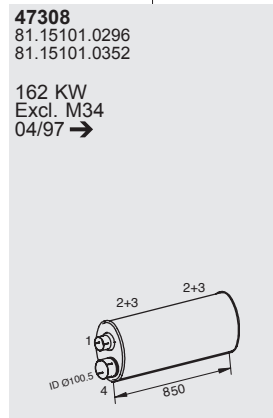

Series **M2000M**

System No.: 147100038

Type

Euro II/III

D0826 LF
6 cyl.
162 KW/220 HP
191 KW/260 HP

12-14 ton.
M31
24/95 → 34/01
M
M32
28/95 → 31/05
ML
M33
04/96 → 31/05
MLL
M34
34/95 → 31/05
MA

18 ton.
M38
10/95 → 31/05
M
M39
16/95 → 31/05
ML
M40
34/95 → 31/05
MLL
M41
01/96 → 31/05
MA

23/25 ton.
M42
22/95 → 31/05
MNL

25 ton.
M43
01/96 → 01/02
MNLL

25/26 ton.
M44
04/96 → 09/04
MVL

Horizontal
LHD
Standard

Front pipe

Silencer

Tail pipe

Mounting Parts