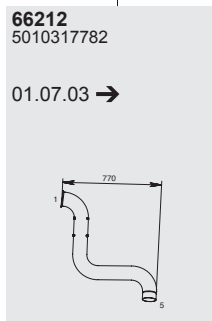

Type

Euro III
FAB(22EE/HA
JJ/QQ/RR
01.01.01 →
PR ④X② FAB
22AA
01.11.00 →
TR ④X② FAB
22CC
01.10.00 →
dCi 6A
6.1 ltr.
195 KW/265 HP
18 ton.

④X②
270.18

dCi 11
11.1 ltr.
230 KW/313 HP
266 KW/362 HP
303 KW/412 HP
18/24/25/26 ton.

④X② ⑥X②
⑥X②/④

320.18,320.18D
320.24D
320.26D
370.18,370.18D
370.24,370.24D
370.26,370.26D
420.18,420.18D
420.24
420.26

④X② ⑥X②

320.18
370.18
420.18,420.18T
420.24
420.25

Vertical
LHD/RHD
Standard

Front pipe