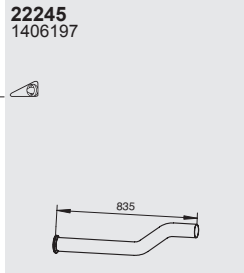

Series LF 45

System No.: 121001015

Type

Euro III
01/2001 →

7,5 ton.
10 ton.
12 ton.

FA 55.130
FA 45.150
FA 45.170

BE 99 C
3,9 ltr.
4 cyl.
99 KW/135 HP

BE 110 C
3,9 ltr.
4 cyl.
110 KW/150 HP

BE 123 C
3,9 ltr.
4 cyl.
123 KW/167 HP

Front pipe