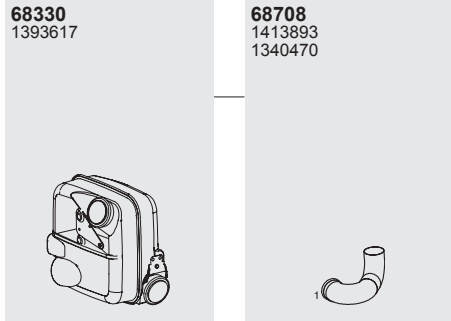

Series P, R, T

System No.: 168001002

Type

Euro III
03.2004 →

18/19/23,8 ton.
26/32 ton.

CP14
CP19
CR19

DC9
8,9 ltr.
169 KW/230 HP
198 KW/270 HP
228 KW/310 HP

DC11
10,6 ltr.
250 KW/340 HP
279 KW/380 HP

DC12
11,7 ltr.
309 KW/420 HP

CR19

DT 12
11,7 ltr.
345 KW/470 HP

Page 2/2
Previous page
(syst.168001001)

Vertical
LHD/RHD
Standard

Silencer