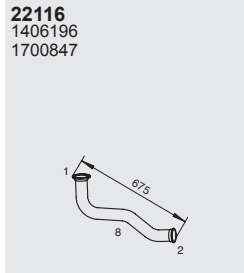

Series LF 45

System No.: 121001015

Type

Euro III
01/2001 →

7,5 ton.
10 ton.
12 ton.

FA 55.130
FA 45.150
FA 45.170

BE 99 C
3,9 ltr.
4 cyl.
99 KW/135 HP

BE 110 C
3,9 ltr.
4 cyl.
110 KW/150 HP

BE 123 C
3,9 ltr.
4 cyl.
123 KW/167 HP

Front pipe