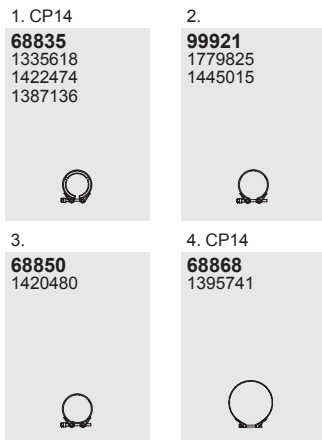

Mounting Parts