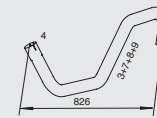

Mounting Parts

1.
50810
620.997.0490

2.
51863
970.492.0441

3.
99775
071.555.075.502

4.
50945
668.492.0340

5.
51864
970.490.0030

6.
99277T

7.
50910
384.987.7140
001.987.9640
001.987.5340

8.
51867
970.492.0641

9.
50947
674.491.5741