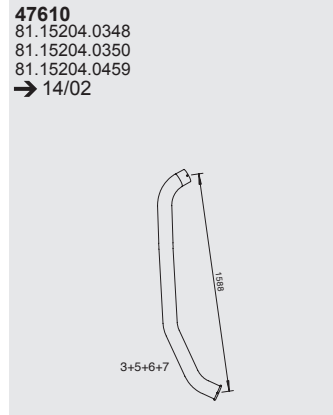

Series **M2000M**

System No.: 147100038

Type

Euro II/III

D0826 LF
6 cyl.
162 KW/220 HP
191 KW/260 HP

12-14 ton.
M31
24/95 → 34/01
M
M32
28/95 → 31/05
ML
M33
04/96 → 31/05
MLL
M34
34/95 → 31/05
MA

18 ton.
M38
10/95 → 31/05
M
M39
16/95 → 31/05
ML
M40
34/95 → 31/05
MLL
M41
01/96 → 31/05
MA

23/25 ton.
M42
22/95 → 31/05
MNL

25 ton.
M43
01/96 → 01/02
MNLL

25/26 ton.
M44
04/96 → 09/04
MVL

Horizontal
LHD
Standard

Front pipe

Silencer

Tail pipe

Mounting Parts