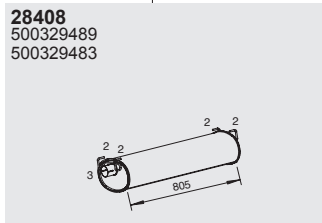

Series **DAILY CITY TRUCK**

System No.: 128100094

Type

Euro II

- 29L10
- 29L12
- 35S9
- 35S10
- 35S11
- 35S12
- 35S13
- 35S15
- 35C9
- 35C10
- 35C11
- 35C12
- 35C13
- 35C15
- 50C11
- 50C13
- 50C15
- 65C13
- 65C15

- 40C13
- 40C15
- 50C11
- 50C13
- 50C15

Page 2/2
Previous page:
(syst. 128100092)

Horizontal
LHD
Standard

Silencer