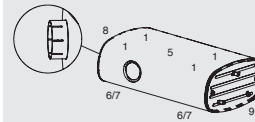

66227
5010497588