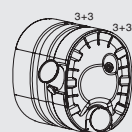

80390
20579347

SCR
Euro V
D13A

81733
20801913