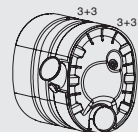

Series FH

System No.: 180000001

Type

Euro IV/V
09/2005 →

- ④X②
- ⑥X②
- ⑥X②/②
- ⑥X②/④
- ⑥X④

D13A
12,8 ltr.
6 cyl.
294 KW/400 HP
324 KW/440 HP
353 KW/480 HP
382 KW/520 HP

D16E
16,1 ltr.
6 cyl.
396 KW/540 HP
426 KW/580 HP
485 KW/660 HP

Front pipe

Silencer

Tail pipe

82210
20881300

D13A

81113
20709027

80350
20579344

SCR
Euro IV
D13A