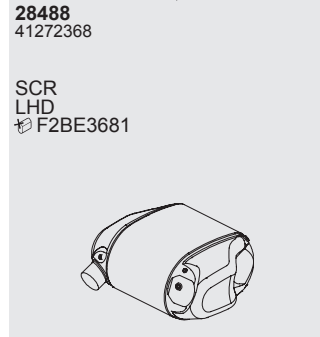

7,8 ltr.
6 cyl.
228 KW/310 HP

✦ **F3BE3681**

12,9 ltr.
6 cyl.
302 KW/410 HP

Front pipe

Silencer

Tail pipe

Mounting Parts

Horizontal
LHD/RHD
Standard