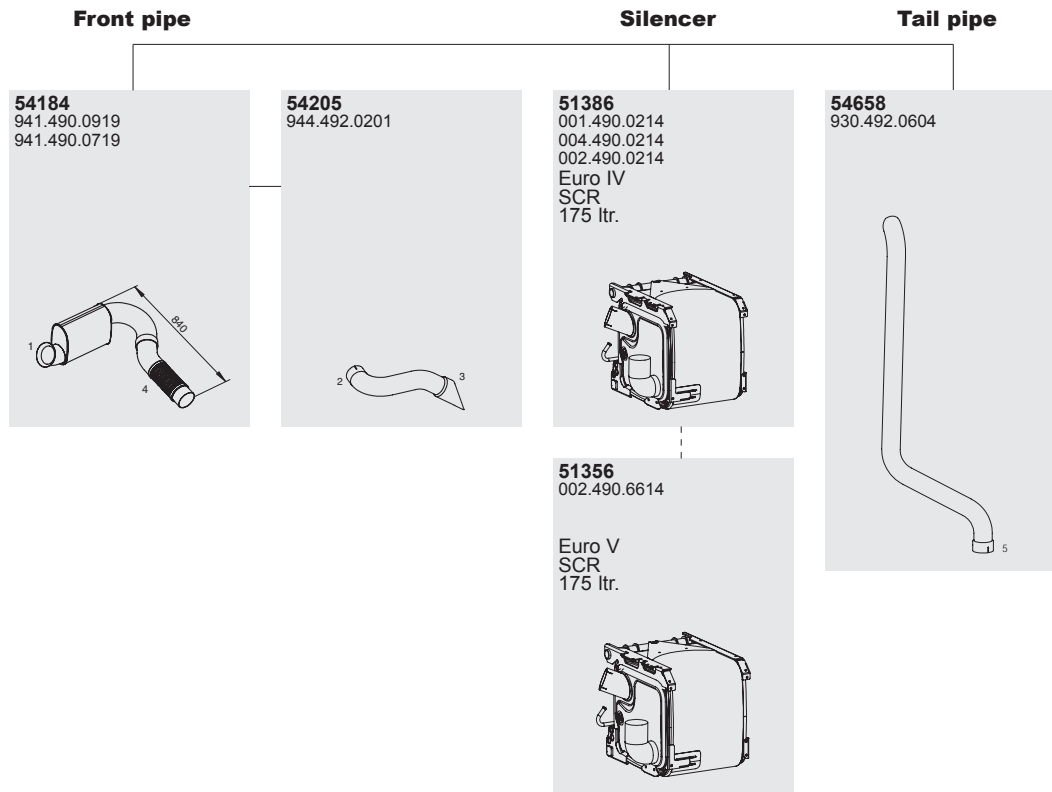

Series AXOR

System No.: 150001026

Type Baumuster

- Euro IV/V
  10/2004 →
- ④ X ②
- ⑥ X ④
- ⑥ X ②/②
- ⑥ X ②/④
- ⑧ X ④
- 1835LS-1843LS
- 2435LS-2443LS
- 2535LS-2543LS
- 2535L-2543L
- 3335-3343
- 2635K-2643K
- 3335K-3343K
- 2635B-2643B
- 3331B-3343B

- OM 457 LA
- 12,0 ltr.
- 6 cyl.
- 260 KW/354 HP
- 265 KW/360 HP
- 295 KW/401 HP
- 315 KW/428 HP

Mounting Parts

1.

  51894
  942.997.0290
  000.995.8602
2.

  99714
  071.555.114.500
3.

  99724
  071.555.124.500
  000.492.1240
  000.492.0040
4.

  54180
  941.490.0165

  Repair solution
5.

  99730
  645.492.0440
  071.555.130.500
  942.492.0140

Vertical
LHD/RHD
Standard