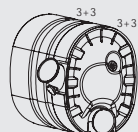

82211
20907804

D16E

80395
20726325

SCR
Euro IV
D16E