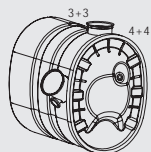

Series **PREMIUM**

System No.: 164001024

Type

Euro IV
10/2005 →

370.32
410.32
450.32

24LF

DXi 11

10,8 ltr.
6 cyl.
272 KW/370 HP
302 KW/410 HP
331 KW/450 HP

Front pipe

66127
7420881818

Silencer

81113
7420709027

66336
7420899868

SCR

64564
5010626675