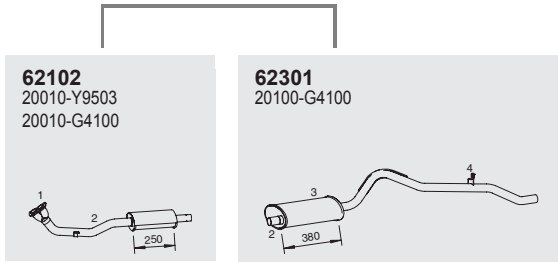

Type

1979 → 09/1987
Excl. (CH), (D)
2,0 Diesel
LD20
69 HP

Front pipe

Silencer

Mounting Parts

1	2	3	4
62812 20691-A0880 	90045 20680-78501 	33807 20625-H9400 	62803 20640-G4000

Horizontal
LHD
Standard mounting