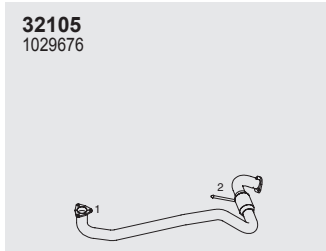

Type

2,5 D
08/97 →

80-120
SWB

100
150
190
230
LWB

190
230
ELWB

Front pipe