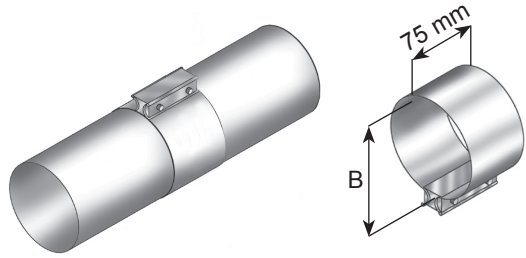

Flat & Circle Clamps

Manufactures part number are quoted for reference only

Dinex Flat Clamps

Dinex	Dinex	B mm	Inch
ALU	INOX		
99350/T	99450/T	50,0	2
99357/T	99457/T	57,0	2 1/4
99363/T	99463/T	63,5	2 1/2
99370/T	99470/T	70,0	2 3/4
99376/T	99476/T	76,2	3
99389/T	99489/T	88,9	3 1/2
99402/T	99502/T	101,6	4