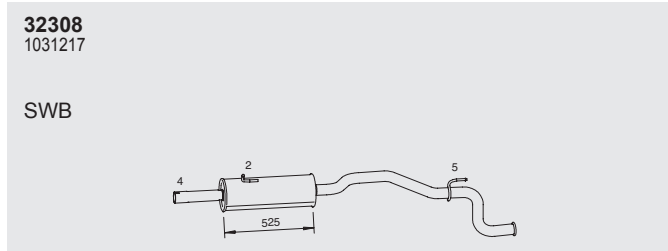

**Type**

2,5 TD  
08/96 → 08/97

   
80-120  
150  
SWB

   
100  
150  
190  
230  
LWB - (85 HP)

**Front pipe**

**Silencer**

**Tail pipe**

**Mounting Parts**