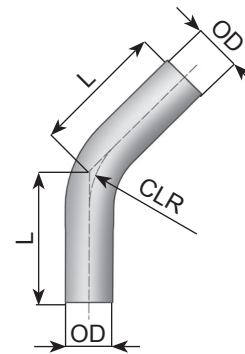

45° (OD/OD)

Dinex	L mm	OD mm	OD Inch	CLR
ALU				
92039	112	38,0	1 1/2	54
92046	142,5	45,0	1 3/4	64
92050	140	50,8	2	95
92056	150	57,0	2 1/4	85
92059	150	60,0	2 3/8	100
92062	180	63,5	2 1/2	125
92065	180	65,5	2 5/8	125
92071	205	70,0	2 3/4	98
92075	230	76,2	3	135
92080	230	80,0	3 1/8	115
92088	225	88,9	3 1/2	177
92100	245	100,0	3 7/8	203
92101	245	101,6	4	203
92104	235	101,6	4	152