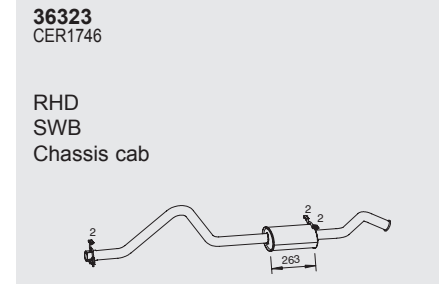

Horizontal  
 LHD  
 Standard moun-  
 ting

**Series Convoy**

**System No.:** 356100035

**Type**

2,5 ltr.  
 FSD425  
 Diesel

**Front pipe**

**Silencer**

**Tail pipe**