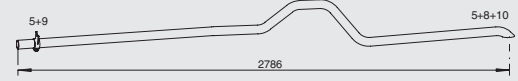

5+9

2786

5+8+10

52654
601.490.2621

BM 611.068, WB 3700