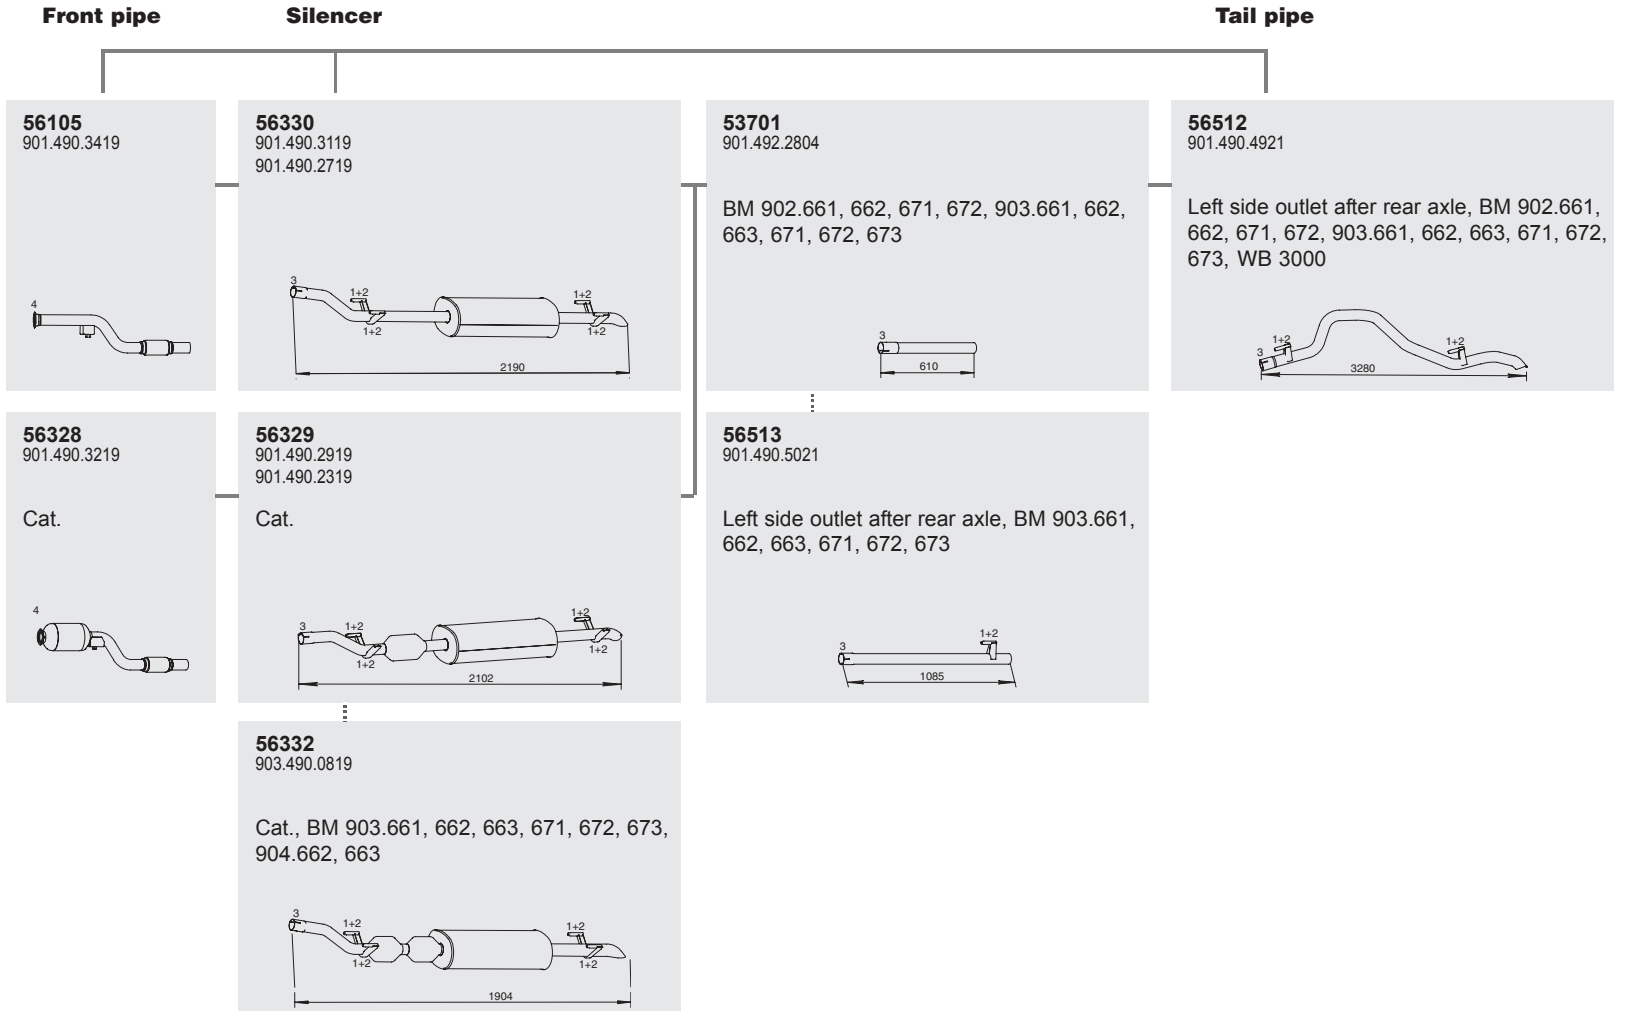

**Mounting Parts**

1	2	3	4
<p><b>50985</b> 901.492.0044</p> 	<p><b>56813</b> 901.492.4141</p> 	<p><b>99064</b> 124.490.0141 901.490.0041</p> 	<p><b>56801</b> 202.490.0641</p> 

Horizontal  
LHD/RHD  
Standard moun-  
ting