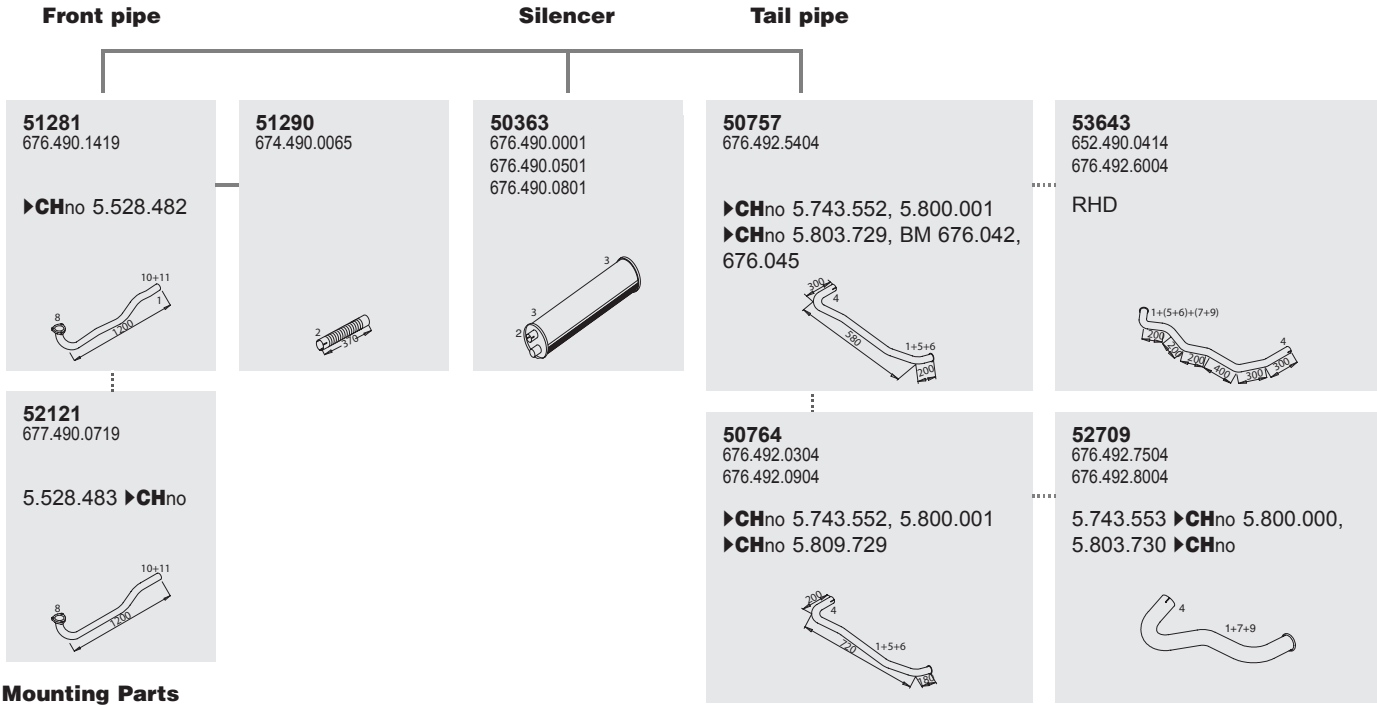

Series LK 11-15 tons

System No.: 350100088

Type	BM
	676.001
5.337.343 ▶CHno	676.002
817	676.003
817 K	676.004
817 S	676.012
1117	676.013
1117 K	676.014
1117 S	676.015
1317	676.022
1317 S	676.023
1517	676.024
	676.025
	676.032
	676.033
	676.034
	676.035
	676.040
	676.042
	676.045
	676.050
	676.051
	676.052
	676.053
	676.056
	676.057

Mounting Parts