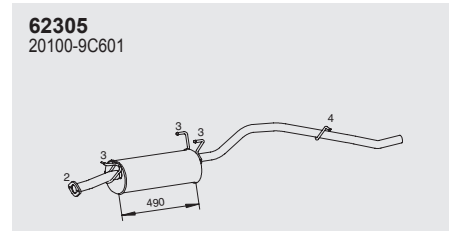

Type

Cargo

10/1994 →
Excl. CH
2,3 Diesel
LD23
75 HP

Front pipe

Silencer

Mounting Parts

1

62816
20691-77A00

2

62800
20691-51E01

3

62817
20660-91P00

4

32819
20651-50A10

Horizontal
LHD
Standard moun-
ting