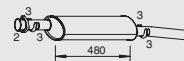

Type

2,8 ltr.
Turbo Diesel
M8, 2800 TD
M10, 2800 ASP
1994 → 2001

Front pipe

Silencer

33100
1309862080

M10 and Brazil

33101
1309860080

M8 and Brazil

33303
1316591080

M8

33328
1334968080

LHD
V1, V2, V17 and Brazil

33365
1316627080

LHD
Noise reduction + (Brazil V3, V4)
Israel

33338
5896450

M8
4 X 4

33325
5896451
5896452

M8
4 X 4

33355
1323739080

LHD
M10, V4

N.A.

1320318080
Brazil (V1, V17)

N.A.

1315395080
RHD

Mounting Parts

1

33814
9603895480

2

33803
82407147

3

33806
4422885
5896453

5

90057
5896447

Horizontal
LHD/RHD
Standard moun-
ting