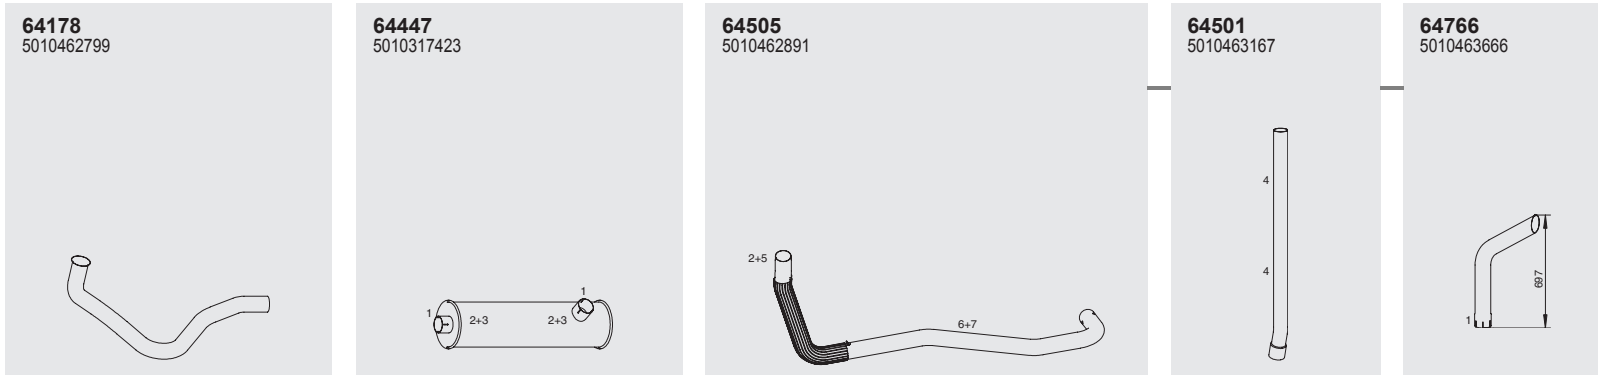

Type

Fab.no. 43V

Front pipe

Silencer

Tail pipe