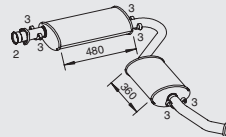

33338
5896450

M8
4 X 4

33325
5896451
5896452

M8
4 X 4