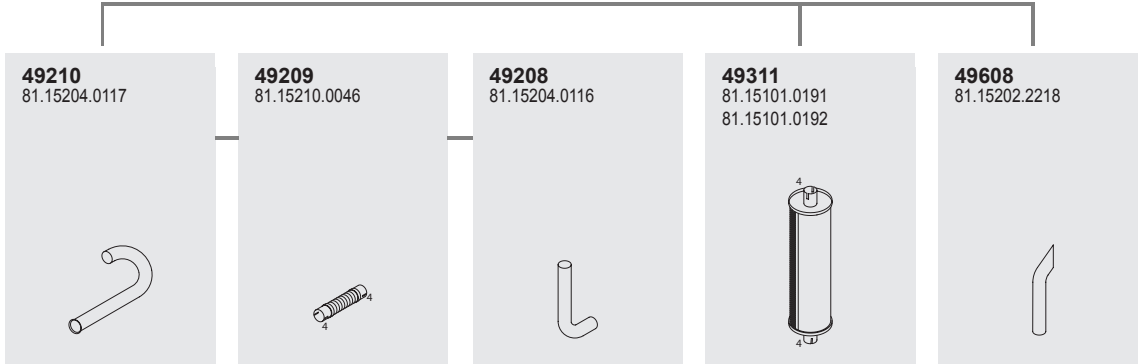

Horizontal  
LHD  
Standard moun-  
ting

**Type**

  
 ④ X ② F
   
 17/87 → 19/94
   
**L02**
  
 8/9 ton
   
**L04**
  
 10 ton

**Front pipe**

**Silencer**

**Tail pipe**

**Mounting Parts**

4