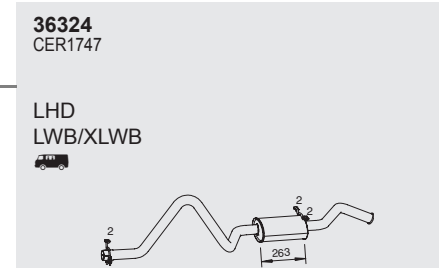

Horizontal  
 LHD  
 Standard moun-  
 ting

**Series Convoy**

**System No.:** 356100035

**Type**

2,5 ltr.  
 FSD425  
 Diesel

**Front pipe**

**Silencer**

**Tail pipe**