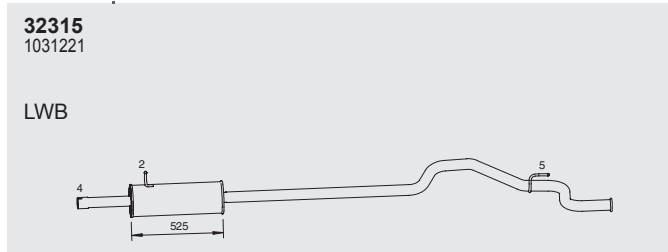

**Type**

2,5 TD  
08/96 → 08/97

   
80-120  
150  
SWB

   
100  
150  
190  
230  
LWB - (85 HP)

**Front pipe**

**Silencer**

**Tail pipe**

**Mounting Parts**