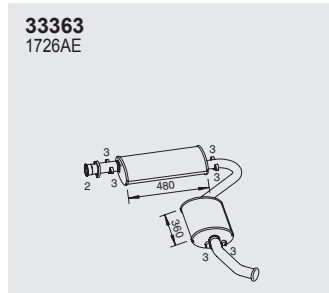

Silencer

Mounting Parts

2

33803
172922

3

33806
175560

33801
170918

Horizontal
LHD/RHD
Standard moun-
ting