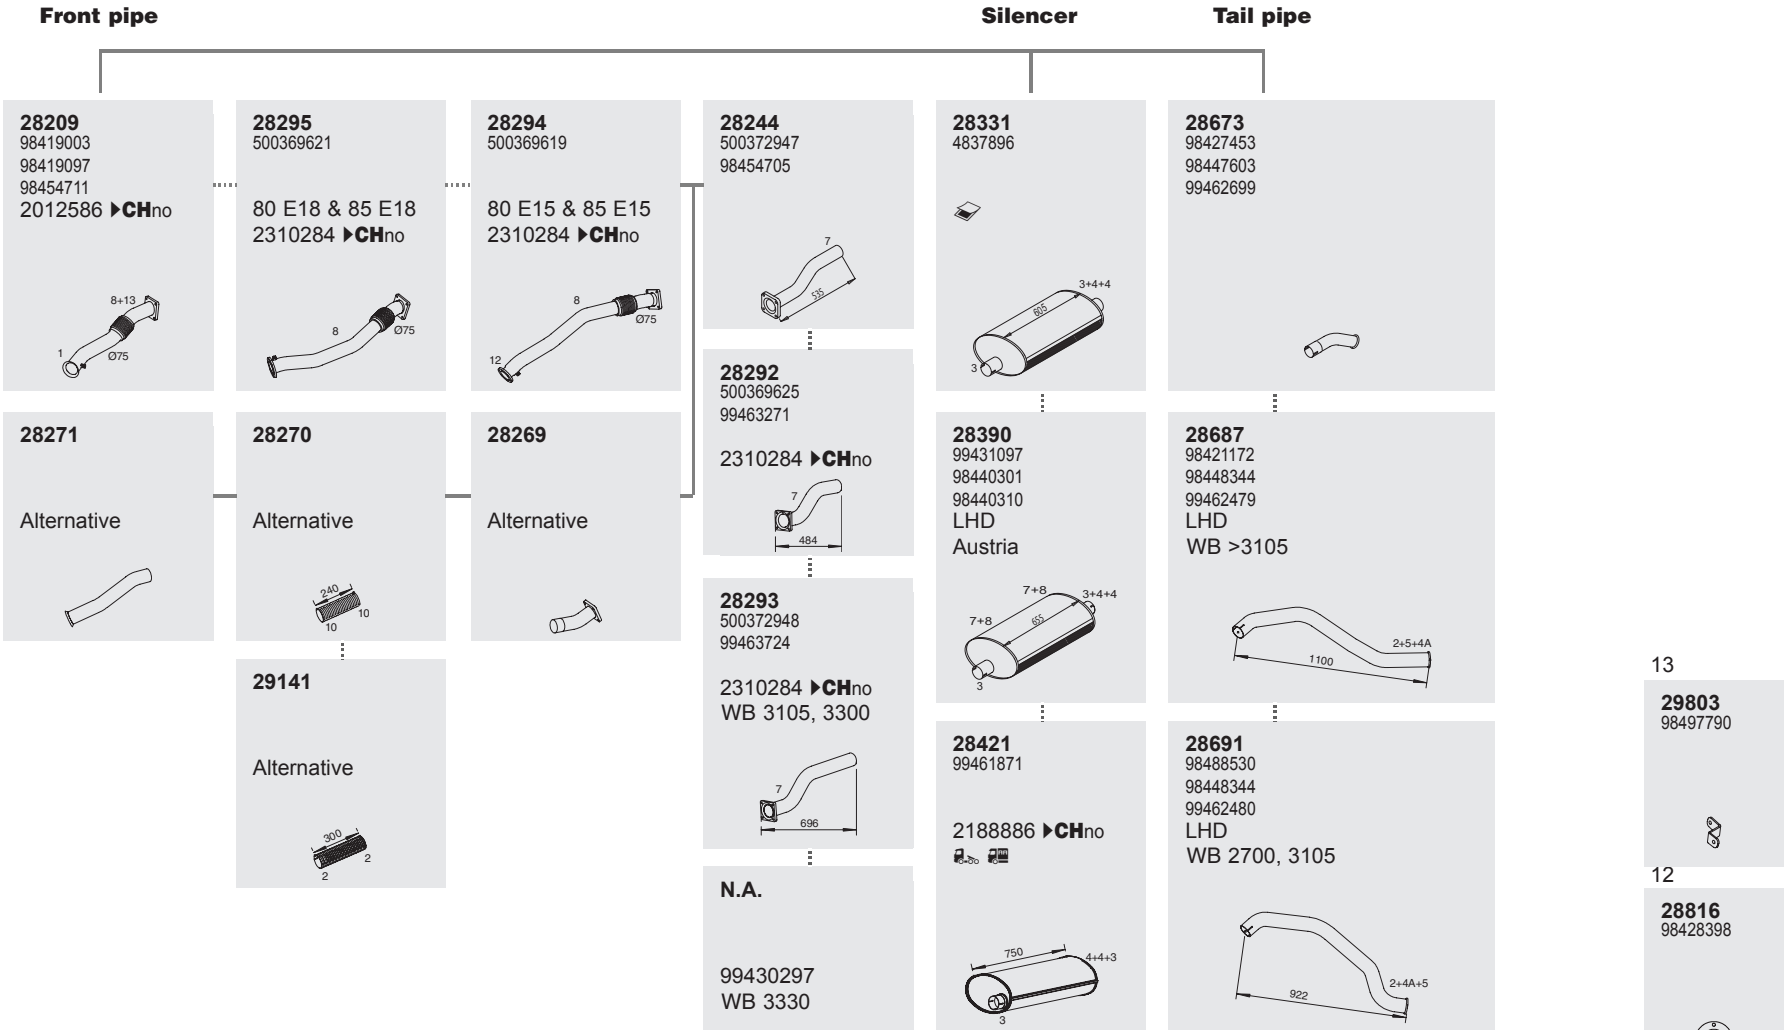

Horizontal  
LHD/RHD  
Standard moun-  
ting

Manufacturers part number are quoted for reference only

**Type**  
 80 E15  
 80 E18  
 85 E15 H  
 85 E15  
 85 E18  
 (excl. WB 2700)

**Mounting Parts**

1, x2	2	3	4A	4B	5	6, 2031179 ▶CHno, WB >3105	7	8	10
<p><b>68804</b>                      8540133</p> 	<p><b>99780</b>                      4715199                      4715200                      4790368</p> 	<p><b>50945</b>                      8572665                      61597491</p> 	<p><b>28901</b>                      93806171                      93809649                      93818454</p> 	<p><b>28837</b>                      98415197</p> 	<p><b>28838</b>                      98423680                      98499870</p> 	<p><b>28820</b>                      8599355                      98421182</p> 	<p><b>28806</b>                      98420236                      99463466</p> 	<p><b>51845</b>                      98497795                      98497798                      99479771</p> 	<p><b>99277</b></p> 