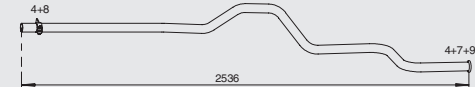

Series 207 D - 410 D

System No.: 350000021

Type	BM
	611.317
1989 →	611.318
Incl. 899.081	611.367
►CHno	611.368
941.503	611.417
OM601/602	611.418
407 D	611.467
408 D	611.468
409 D	
410 D	

Front pipe

52157

601.490.3819
601.490.3519

BM 611.317, 318, 367, 368

52130

601.490.3019

BM 611.417, 418, 467, 468

Mounting Parts

1

51813

123.490.0027
123.492.0027

2

50829

601.490.0390
601.997.0390

3

51809

601.490.3140

4

50809

0201.175.00
301.492.0382
381.492.0082

5

50835

601.492.0740

6

99055

1074900041
603.492.0740
608.492.0440

7

99750

071.555.050.500

8

51804

460.492.0541
460.492.3461

9, 783273 ►CHno

51811

601.492.6541

10, Kit

40050

Silencer

50402

601.490.2601
601.490.2701

50336

601.490.1901
601.490.1801

Tail pipe

51781

601.490.2021

WB 3350