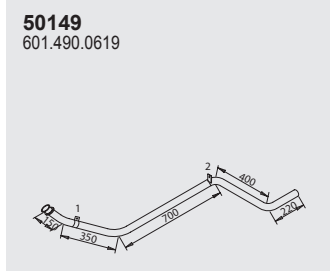

Manufacturers part number are quoted for reference only

Type	BM
1977 → 1980	601.011 602.318 601.012 602.321 601.016 602.322 601.017 602.323
207 D	601.018 602.326
208 D	601.021 602.327
208	601.022 602.328
210	601.026 602.361
307 D	601.027 602.362
308 D	601.028 602.366
308	601.311 602.367
310	601.312 602.371 601.316 602.372 601.317 602.376 601.321 602.377 601.322 602.382 601.326 601.327 601.361 601.362 601.366 601.367 601.371 601.372 601.376 601.377 602.011 602.012 602.013 602.016 602.017 602.018 602.021 602.022 602.023 602.026 602.027 602.028 602.311 602.312 602.313 602.316 602.317

Front pipe

Silencer

Tail pipe

Mounting Parts

1	2	3	4
50832 601.492.1741	50906 601.492.0082	50834 601.492.0440	99055 1074900041 603.492.0740 608.492.0440

Horizontal
LHD
Standard mounting