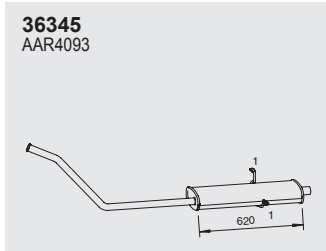

Type

1,8/1,9/2,0 ltr.
Diesel

►CHno 800000

Front pipe