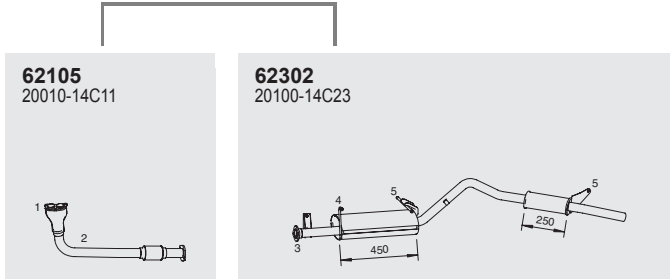

Type

10/1986 → 1993
Excl. (CH)
2,0 Diesel
LD20
64 HP
Prod. in Japan

Front pipe

Silencer

62105
20010-14C11

62302
20100-14C23

Mounting Parts

1 62802 20691-W7180 20711-W7100	2 90045 20680-78501	3 62801 20692-1E810 20692-02E00	4 32819 20651-50A10	5 32801 20650-V5000

Horizontal
LHD
Standard mounting