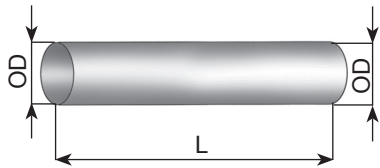

Straight & Extension Pipes

Manufactures part number are quoted for reference only

ALU

Dinex	Dinex	Dinex	OD mm	OD Inch
L 2000 mm	L 5000 mm	L 6000 mm		
93738		93938	38,0	1 1/2
93745		93945	45,0	1 3/4
93750		93951	50,0	2
94754		93954	54,0	2 1/8
94757		93957	57,0	2 1/4
93361		93960	60,0	2 3/8
93364			63,5	2 1/2
93366		93916	65,0	2 5/8
93371		93970	70,0	2 3/4
94774			75,0	2 7/8
94775		93975	76,0	3
94780		93981	80,0	3 3/8
94790		93990	88,9	3 1/2
94700		94900	100,0	4
94703		93903	101,6	4

INOX

Dinex	OD mm	Inch
L 2000 mm		
93551	51,0	2
93560	60,0	2 3/8
93566	63,0	2 1/2
93576	76,2	3
93589	88,9	3 1/2
93502	101,6	4

Mild Steel Tube OD-OD/Rohr OD-OD

Dinex	Dinex	OD mm	Inch/Zoll
L 2000 mm	L 6000 mm		
93332		32,0	1 1/4
93335		35,0	1 3/8
93338		38,0	1 1/2
93344		45,0	1 3/4
93348		48,0	1 7/8
93350		50,0	2
93354		54,0	2 1/8
93357		57,0	2 1/4
93377	93976	76,2	3
93390	93989	88,9	3 1/2
93303	93902	101,6	4