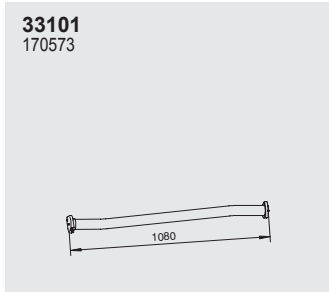

Type

2,8 ltr.
Turbo Diesel
SOFIM
→ 02/2002

Front pipe