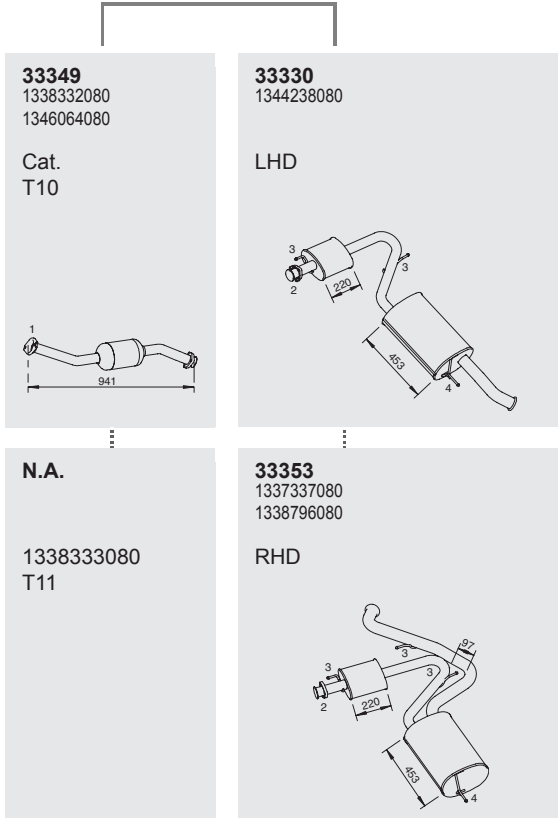

Type

2,8 ltr.
Turbo Diesel
M25, 2800 TD
M26, 2800 TD
EGR

2002 →

Front pipe

Silencer