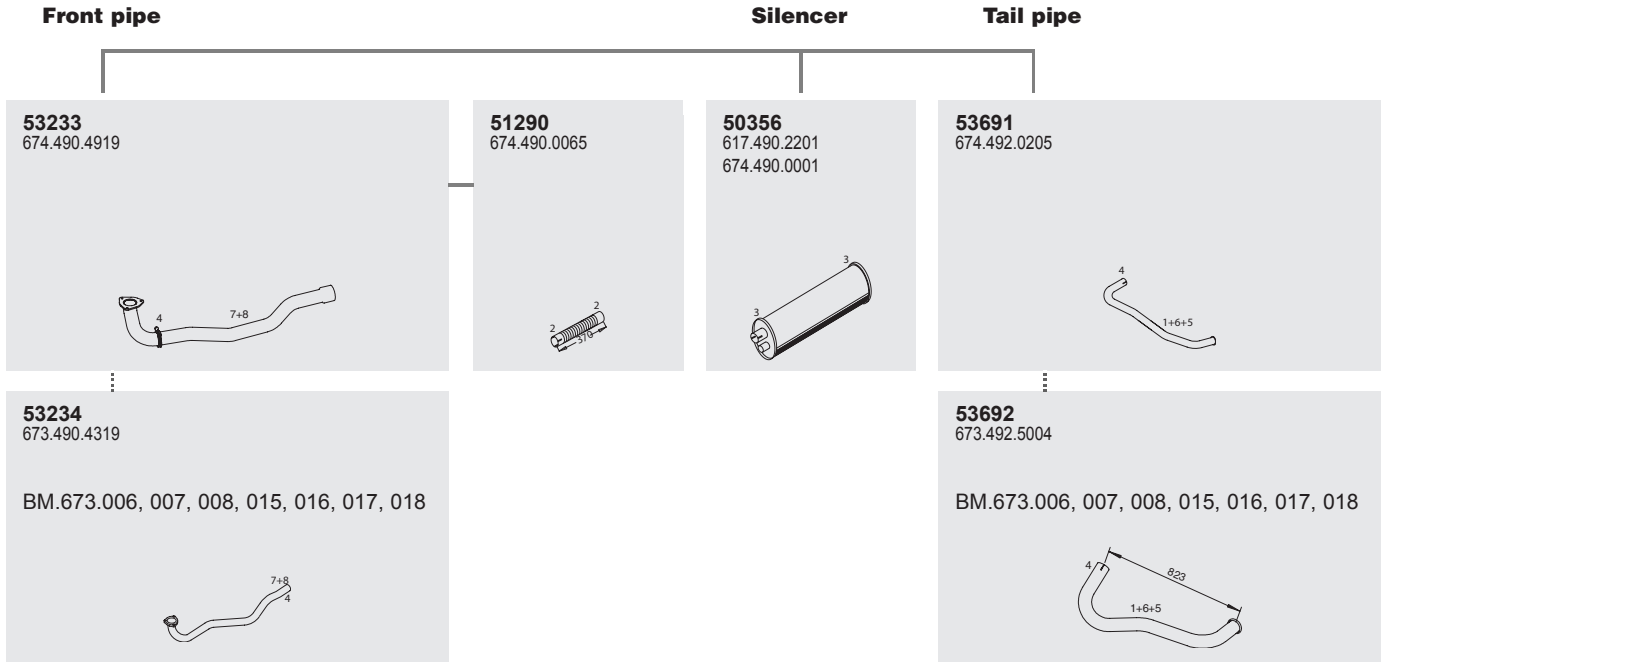

Series LK 6-9 tons

System No.: 350100070

256 Manufacturers part number are quoted for reference only

Type	BM
	673.006
711	673.007
811	673.008
814	673.015
814 K	673.016
814 L	673.017
814 S	673.018
	674.015
	674.016
	674.017
	674.018
	674.019
	674.046
	674.056
	674.217
	674.218
	674.219

Mounting Parts

1	2	3	4	5	6	7, Kit	8, Cat. retrofit
99775 071.555.075.502	50924 674.492.0040	50860 674.491.2641 674.491.4541	50926 313.392.0340 673.492.0140	50910 001.987.5340 001.987.9640 384.987.7140	50947 674.491.5741	40076	40316

Horizontal
LHD
Standard mounting