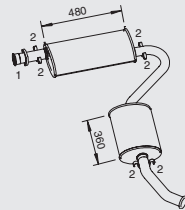

33362
1726AB

►CHno S15577562
LHD, Excl. combi