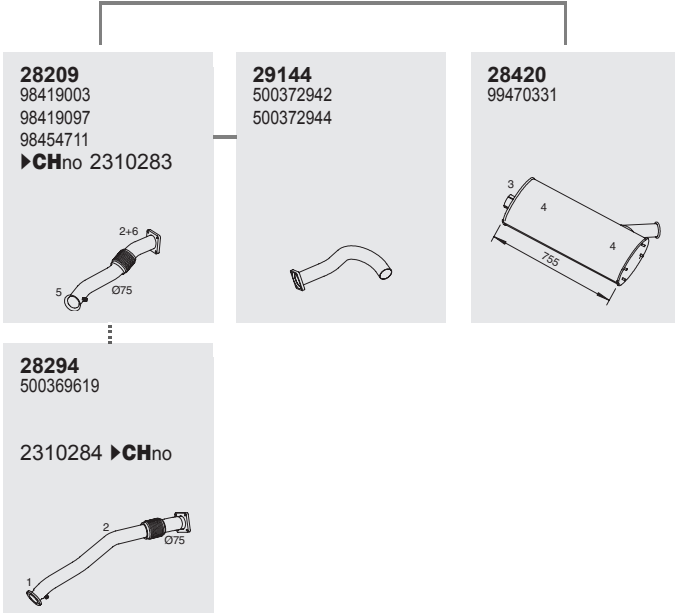

Type

WB 2700
75 E15
80 E15
80 E18
100 E15
100 E18

Front pipe

28209
98419003
98419097
98454711
▶CHno 2310283

29144
500372942
500372944

28420
99470331

28294
500369619
2310284 ▶CHno

Mounting Parts

1	2	3	4	5, x2	6
28816 98428398 	51845 98497795 98497798 99479771 	50945 8572665 61597491 	28815 98447608 	68804 8540133 	29803 98497790

Horizontal
LHD
Standard moun-
ting