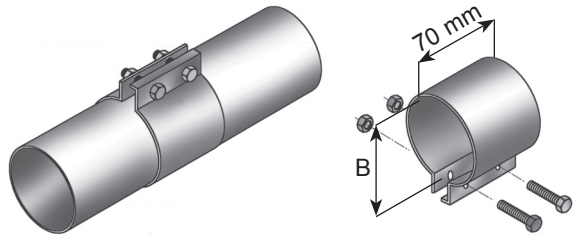

**Flat & Circle Clamps**

Manufactures part number are quoted for reference only

**Dinex Flat Clamps**

Dinex	Dinex	B mm	Inch
ALU	INOX		
99350/T	99450/T	50,0	2
99357/T	99457/T	57,0	2 1/4
99363/T	99463/T	63,5	2 1/2
99370/T	99470/T	70,0	2 3/4
99376/T	99476/T	76,2	3
99389/T	99489/T	88,9	3 1/2
99402/T	99502/T	101,6	4

**Circle Clamps**

Dinex	B mm	Inch
ZINC		
99082	76,0 - 82,0	3
99094	83,0 - 94,0	3 1/2
99107	95,0 - 107,0	4

**Dinex Standard Flat Clamps**

Dinex	B mm	Inch
ZINC		
99360	60,0	2 3/8
99363	63,5	2 1/2
99370	70,0	2 3/4
99376	76,2	3
99389	88,90	3 1/2
99402	102,6	4