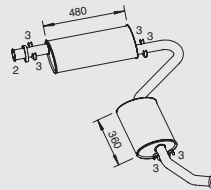

Type

2,8 ltr.
Turbo Diesel
M8, 2800 TD
M10, 2800 ASP
1994 → 2001

Front pipe

Silencer

33100
1309862080

M10 and Brazil

33101
1309860080

M8 and Brazil

33303
1316591080

M8

33328
1334968080

LHD
V1, V2, V17 and Brazil

33365
1316627080

LHD
Noise reduction + (Brazil V3, V4)
Israel