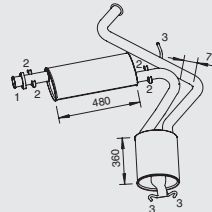

33322
1726G5

RHD