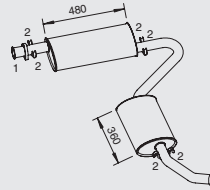

Type

1,9 ltr.
Turbo Diesel
XUD9TE
→ 02/2002

Front pipe

Silencer

33303
1705W7

Combi

33101
170573

Excl. combi

33339
170574

Cat.

►CHno S15577562
Excl. Depol CEE95

33341
1705CN

Cat.

S15577563 ►CHno
Depol CEE95

33328
1726PK
1726A9
1726JQ
LHD