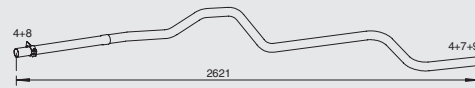

52654

601.490.2621

WB 3700

50756

601.490.2121

WB 3700