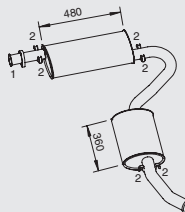

33334
1726T9

S15577563 ►CHno
LHD, Combi