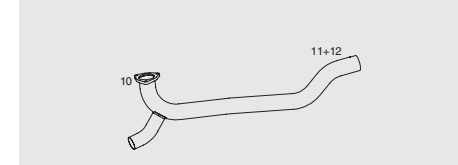

Series LK 11-15 tons

System No.: 350100096

272 Manufacturers part number are quoted for reference only

Type	BM
forv;	676.006 677.037
817 K	676.007 677.038
817 L	676.008 677.039
817 LS	676.009 677.216
817 S	676.016 677.217
917	676.017 677.218
1117	676.018 677.228
1117 L	676.019 677.237
1117 LS	676.026 677.238
1117 S	676.027 677.239
1120	676.028 679.022
1120 L	676.029 679.023
1317 AK	676.036 679.024
1317 K	676.037 679.025
1317 S	676.038 679.027
1320	676.039 679.032
1320 L	676.043 679.033
1324	676.046 679.034
1324 L	676.047 679.035
1324 LS	676.049 679.036
1324 S	676.054 679.038
1517	676.055 679.039
1520	676.059 679.056
1520 L	676.060 679.057
1524	676.066 679.222
1524 L	676.067 679.223
1724	676.068 679.224
	676.069 679.225
	676.148 679.227
	676.149 679.228
	676.206 679.229
	676.207 679.232
	676.208 679.233
	676.209 679.234
	676.217 679.235
	676.218 679.237
	676.219 679.239
	676.254 679.256
	676.255 679.257
	676.258
	677.018
	677.026
	677.027

Page 1/2

Horizontal
LHD
Standard moun-
ting

Front pipe

51312
679.490.0101

54152
679.490.0319

52176
670.490.0065
670.492.0401
673.490.0065

52201
679.490.0025
679.490.0219

BM 379.222-225, 232-235, 256, 257
▶CHno K.049.383
BM 679.022-025, 032-035, 056, 057, 227-229, 237, 239, 256, 257.

53227
676.490.4219

BM 677.018, 216-218
BM 676.026-029, 036-039, 043, 049, 059, 206-209, 217-219, 254, 255, 258
BM 676.016-019, 034, 047, 055
▶CHno K.037.736/N.820.832

53290
676.490.2319

BM 676.016-019, 206-209, 217-219, 254-258
K.037.737/N.820.833 ▶CHno

53228
676.490.4619

BM 677.026, 027, 037, 038
BM 679.222-225, 232-235, 256, 257
K.049.384 ▶CHno
BM 679.027, 036, 038, 039
BM 677.228, 237-239
BM 677.018, 026, 027, 037-039
BM 676.006-009, 046, 060, 066-069.