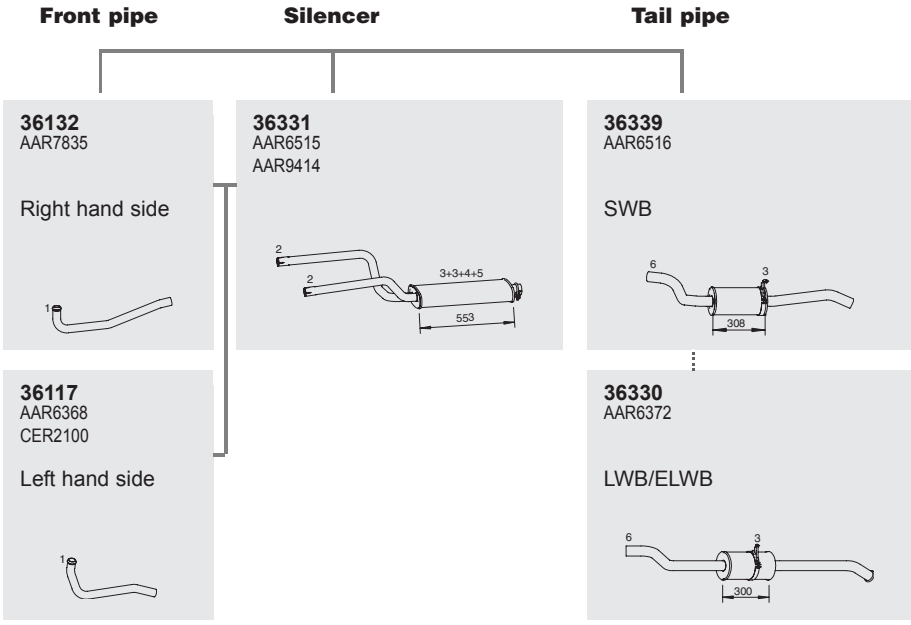

Horizontal  
 LHD  
 Standard mounting

**Mounting Parts**

- | 1   | 2   | 3   | 4   | 5  | 6   |   |
|---|---|---|---|--|---|---|
| <b>36814</b><br>LBU5098   | <b>90048</b><br>AAR6622<br>0759559<br>0759561                                       | <b>36805</b><br>CER1370<br>AAR5043  | <b>36832</b><br>DAR5106   | <b>36824</b><br>DAR5128  | <b>90060</b><br>AAR4607<br>LBU7488  | <b>36827</b><br>AAR6373   |
|  |  |  |  |  |  |  |