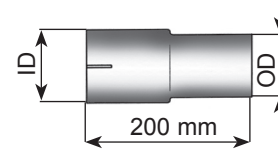

OD/ID

Dinex	ALU	ID mm	OD mm	Inch
93790	89,4	76,2	3 1/2 - 3	
93783	102,1	76,2	4 - 3	
93703	102,1	88,9	4 - 3 1/2	
93710	110,5	101,6	3 1/3 - 4