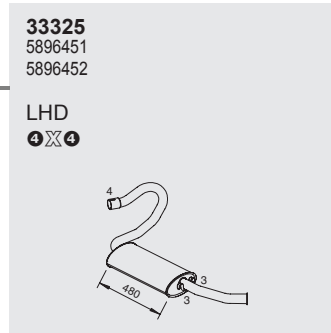

**Mounting Parts**

Horizontal  
LHD/RHD  
Standard moun-  
ting

**Type**

1,9 ltr.  
Turbo Diesel  
M3, 1930 TD KAT.  
M11, 1905 W3  
M12, 1905 TD W3

2,5 ltr.  
Turbo Diesel  
M7, 2500 TD ECO  
1994 → 2001