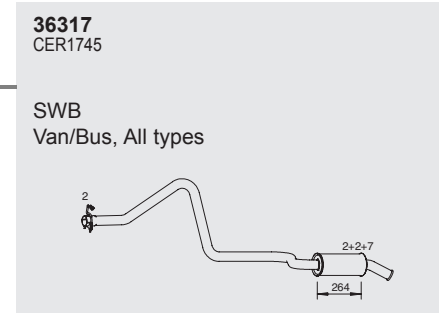

Horizontal  
 LHD  
 Standard moun-  
 ting

**Series Convoy**

**System No.:** 356100035

**Type**

2,5 ltr.  
 FSD425  
 Diesel

**Front pipe**

**Silencer**

**Tail pipe**