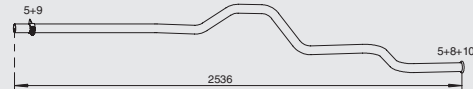

5+9

2536

5+8+10

50756
601.490.2121

BM 611.018, WB 3700