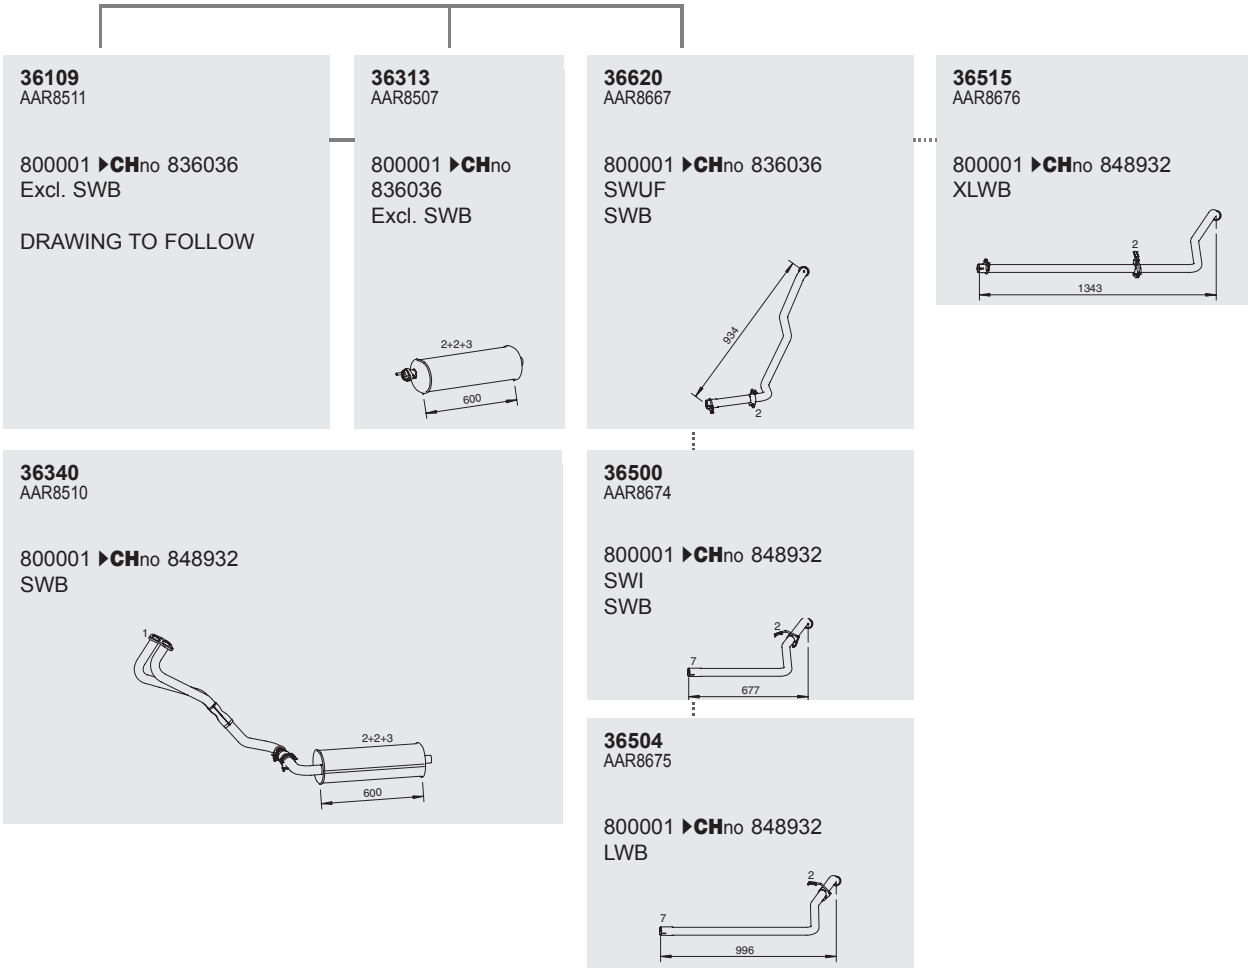

Horizontal  
LHD  
Standard moun-  
ting

**Type**

2,0 ltr.  
Petrol  
800001 ▶CHno  
848932

**Front pipe**

**Silencer**

**Tail pipe**

**Mounting Parts**

- |   |   |   |   |
|---|---|---|---|
| 1   | 2   | 3   | 7   |
| <b>36813</b><br>CRC5452   | <b>36805</b><br>CER1370<br>AAR5043  | <b>36822</b><br>DAR1172<br>DAR1173  | <b>90048</b><br>AAR6622<br>0759559<br>0759561                                       |
|  |  |  |  |