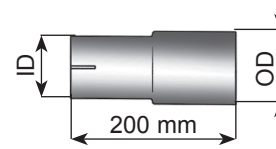

ID/OD

Dinex	ALU	ID mm	OD mm	Inch
93763	64,5	70,0	2 1/2 - 2 3/4	
93769	70,8	76,2	2 3/4 - 3	
93775	76,7	88,9	3 - 3 1/2	
93785	76,7	101,6	3 - 4	
93778	89,4	101,6	3 1/2 - 4	
68125	89,5	110,0	3 1/2 - 4 3/8