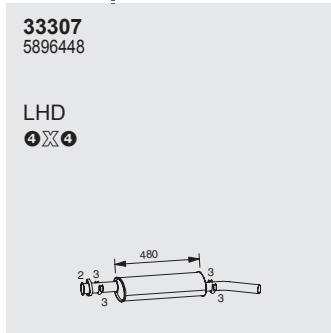

**Mounting Parts**

Horizontal  
LHD/RHD  
Standard moun-  
ting

**Type**

1,9 ltr.  
Turbo Diesel  
M3, 1930 TD KAT.  
M11, 1905 W3  
M12, 1905 TD W3

2,5 ltr.  
Turbo Diesel  
M7, 2500 TD ECO  
1994 → 2001