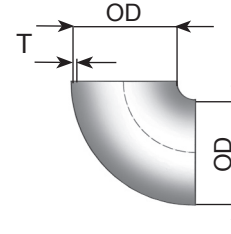

OD/OD

Dinex		Dinex			
SPD	INOX	OD mm	Inch	T mm	CLR
96046		50,8	2	1,5	50,8
96063		63,5	2 1/2	1,5	50,8
96074		76,2	3	1,5	76,2
	96277	76,1	3	2,0	95,0
96087		88,9	3 1/2	1,5	88,9
	96290	88,9	3 1/2	2,0	114,0
96100		101,6	4	1,5	101,6
	96204	104,0	4	2,0	150,0