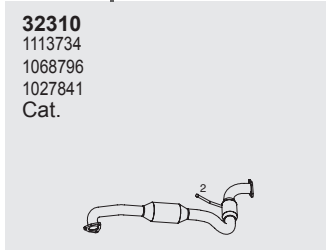

Type

2,5 D
08/97 →

80-120
SWB

100
150
190
230
LWB

190
230
ELWB

Front pipe