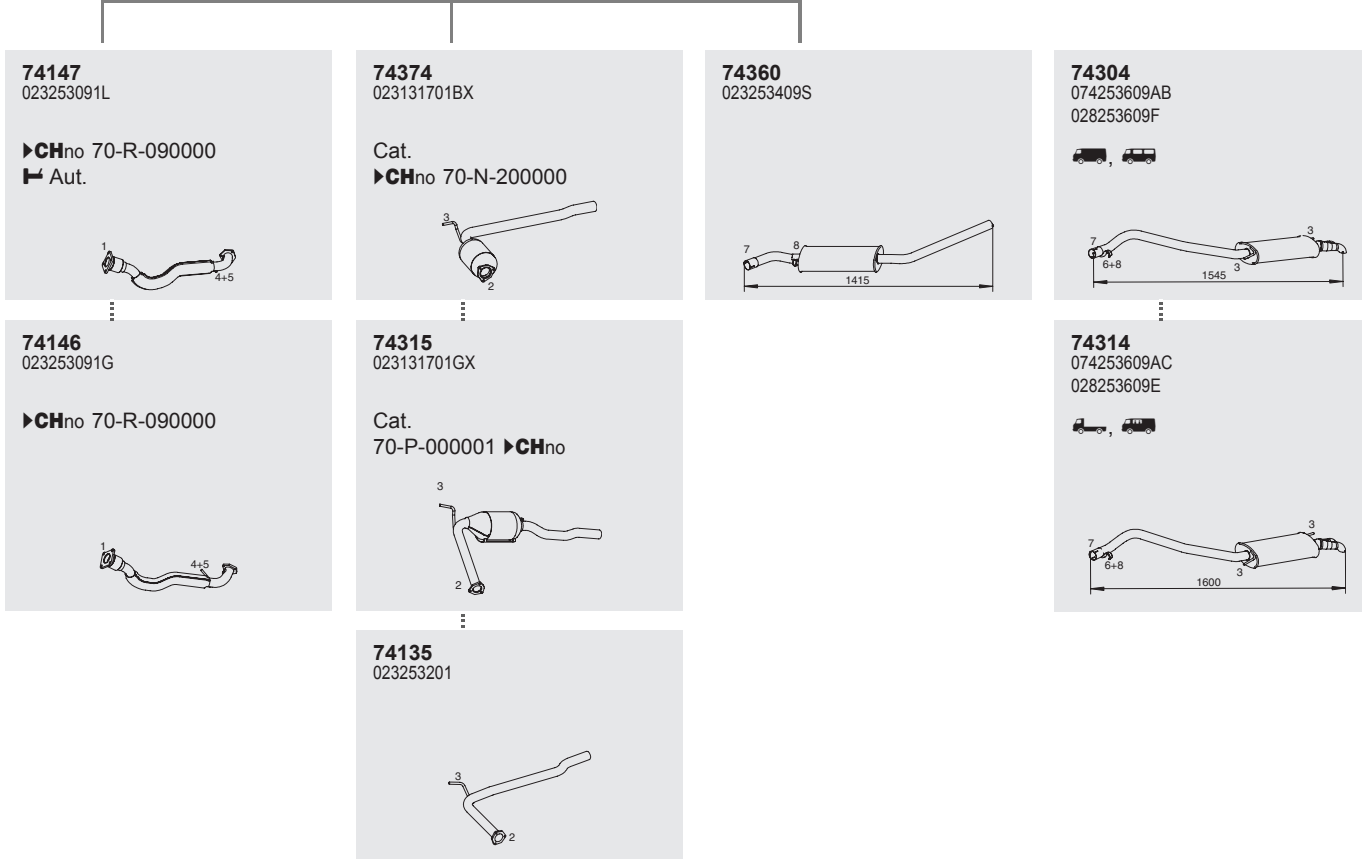

Series Transporter

System No.: 374000012

Type

AAF
2,5 ltr. petrol
81 KW, 110 HP
09/90 → 12/93
70A, B, C, H, J,
K, E, L, M

Front pipe

Silencer

Tail pipe

Mounting Parts

1	2	3	4	5	6	7	8
74837 044253115C	74804 044253115B 073253115	74801 3A0253144 1H0253144C 357253144F	74848 023253365	74849 023253363A	74841 191253311	99553 191253139G	50906 8A0253147A

Horizontal
LHD/RHD
Standard moun-
ting