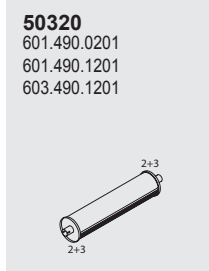

Manufacturers part number are quoted for reference only

Type	BM
1977 → 1980	601.011 602.318 601.012 602.321 601.016 602.322 601.017 602.323
207 D	601.018 602.326
208 D	601.021 602.327
208	601.022 602.328
210	601.026 602.361
307 D	601.027 602.362
308 D	601.028 602.366
308	601.311 602.367
310	601.312 602.371 601.316 602.372 601.317 602.376 601.321 602.377 601.322 602.382 601.326 601.327 601.361 601.362 601.366 601.367 601.371 601.372 601.376 601.377 602.011 602.012 602.013 602.016 602.017 602.018 602.021 602.022 602.023 602.026 602.027 602.028 602.311 602.312 602.313 602.316 602.317

Front pipe

Silencer

Tail pipe

Mounting Parts

1	2	3	4
50832 601.492.1741	50906 601.492.0082	50834 601.492.0440	99055 1074900041 603.492.0740 608.492.0440

Horizontal
LHD
Standard mounting