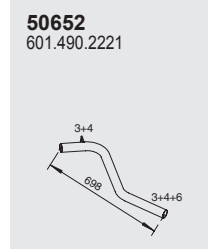

Series 207 D - 410 D

System No.: 350100005

Type	BM
	611.317
1980 → 1989	611.318
Excl. 899.081	611.367
►CH no 941.503	611.368
OM601/602	611.417
407 D	611.418
408 D	611.467
409 D	611.468
410 D	

Front pipe

Silencer

Tail pipe

Mounting Parts

Horizontal
LHD
Standard moun-
ting