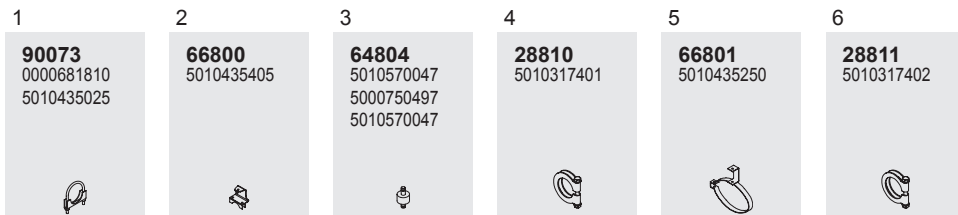

**Type**  
 2,8 ltr. dCi  
 130  
 92 kW, 125 HP  
 140  
 103 kW, 140 HP  
 150  
 107 kW, 146 HP

**Front pipe**

**Silencer**

**Tail pipe**

**Mounting Parts**

Horizontal  
 LHD  
 Standard mounting

**Series MASTER I**