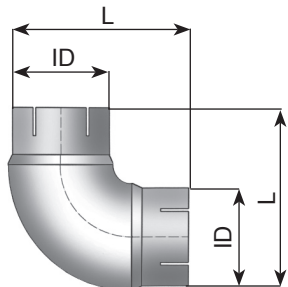

ID/ID

Dinex		Dinex				
SPD	L mm	INOX	L mm	ID mm	ID mm	Inch
97051	200			51,3	51,3	2
97065	200			63,5	63,5	2 1/2
97076	213	96377	200	76,8	76,8	3
97089	213	96390	200	89,4	89,4	3 1/2
97102	252	96403	243	102,1	102,1	4