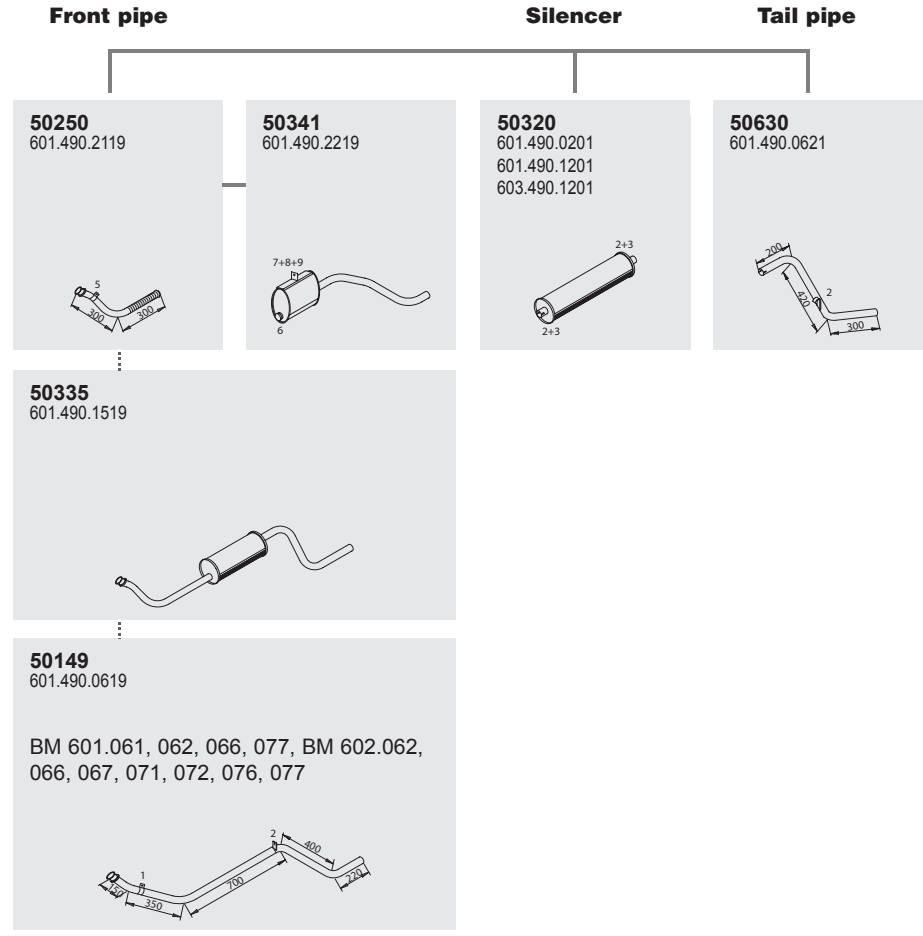

Manufacturers part number are quoted for reference only

Type	BM
	601.061
►CH no 240.106, 500.001	601.062
►CH no 556.499 excl. 235.047, 236.260, 554.257	601.066
	601.067
	601.071
	601.072
	601.076
208	601.077
210	602.061
308	602.062
310	602.066
	602.067
	602.071
	602.072
	602.076
	602.077
	602.082

Mounting Parts

1	2	3	5	6	7	8	9
50832 601.492.1741	50906 601.492.0082	50834 601.492.0440	50836 601.492.0025	50829 601.490.0390 601.997.0390	50837 601.490.2140 601.492.2140	50838 601.490.1640	50809 0201.175.00 301.492.0382 381.492.0082

Horizontal
LHD
Standard mounting