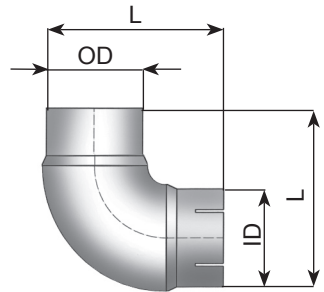

Elbows

12
Manufactures part number are quoted for reference only

OD/OD

Dinex		Dinex				
SPD	L mm	INOX	L mm	OD mm	OD mm	OD Inch
96050	200			50,0	50,0	2
96064	200			63,5	63,5	2 1/2
96075	213	96375	200	76,2	76,2	3
96088	213	96388	200	88,9	88,9	3 1/2
96101	252	96401	243	101,6	101,6	4

OD/OD

Dinex		Dinex			
SPD	INOX	OD mm	Inch	T mm	CLR
96046		50,8	2	1,5	50,8
96063		63,5	2 1/2	1,5	50,8
96074		76,2	3	1,5	76,2
	96277	76,1	3	2,0	95,0
96087		88,9	3 1/2	1,5	88,9
	96290	88,9	3 1/2	2,0	114,0
96100		101,6	4	1,5	101,6
	96204	104,0	4	2,0	150,0

OD/ID

Dinex		Dinex				
SPD	L mm	INOX	L mm	OD mm	ID mm	OD Inch
96051	200			50,0	51,3	2
96065	200			63,5	64,0	2 1/2
96076	213	96376	200	76,2	76,8	3
96089	213	96389	200	88,9	89,4	3 1/2
96102	252	96402	243	101,6	102,1	4

OD/OD

Dinex		Dinex			
SPD	INOX	OD mm	Inch	T mm	CLR
	96246	50,8	2	1,5	52,0
96260		60,0	2 3/8	2,9	76,0
	96263	63,5	2 1/2	1,5	63,0
96270		70,0	2 3/4	2,9	92,0
96276		76,2	3	2,9	95,0
	96274	76,2	3	1,5	62,0
96289		88,9	3 1/2	3,2	115,0
	96287	88,9	3 1/2	1,5	76,0
96202		101,6	4	3,6	134,0
	96300	101,6	4	1,5	85,0

ID/ID

Dinex		Dinex				
SPD	L mm	INOX	L mm	ID mm	ID mm	Inch
97051	200			51,3	51,3	2
97065	200			63,5	63,5	2 1/2
97076	213	96377	200	76,8	76,8	3
97089	213	96390	200	89,4	89,4	3 1/2
97102	252	96403	243	102,1	102,1	4