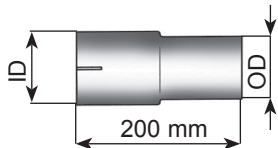

OD/ID

Dinex	ALU	ID mm	OD mm	Inch
93782	76,7	76,2	3 - 3	
93787	89,4	98,9	3 1/2 - 3 7/8	
93721	102,1	101,6	4 - 4