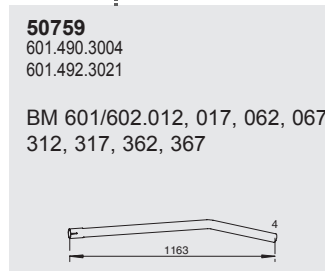

Manufacturers part number are quoted for reference only

Type	BM
1977 → 1980	601.011 602.318 601.012 602.321 601.016 602.322 601.017 602.323
207 D	601.018 602.326
208 D	601.021 602.327
208	601.022 602.328
210	601.026 602.361
307 D	601.027 602.362
308 D	601.028 602.366
308	601.311 602.367
310	601.312 602.371 601.316 602.372 601.317 602.376 601.321 602.377 601.322 602.382 601.326 601.327 601.361 601.362 601.366 601.367 601.371 601.372 601.376 601.377 602.011 602.012 602.013 602.016 602.017 602.018 602.021 602.022 602.023 602.026 602.027 602.028 602.311 602.312 602.313 602.316 602.317

Front pipe

Silencer

Tail pipe

Mounting Parts

1	2	3	4
50832 601.492.1741	50906 601.492.0082	50834 601.492.0440	99055 1074900041 603.492.0740 608.492.0440

Horizontal
LHD
Standard mounting