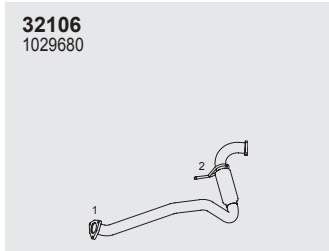

**Type**

2,5 TD  
08/96 → 08/97

   
80-120  
150  
SWB

   
100  
150  
190  
230  
LWB - (85 HP)

**Front pipe**

**Silencer**

**Tail pipe**

**Mounting Parts**