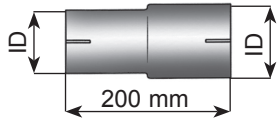

Pipe Adaptors & Connectors

14
Manufactures part number are quoted for reference only

14

ID/ID

Dinex	ALU	ID mm	ID mm	Inch
93751	51,0	60,5	2 - 2 3/8	
93760	60,5	64,0	2 3/8 - 2 1/2	
93761	60,5	70,5	2 3/8 - 2 3/4	
93762	60,5	76,7	2 3/8 - 3	
93764	64,5	70,8	2 1/2 - 2 3/4	
93770	70,5	76,7	2 3/4 - 3	
93774	75,5	90,5	3 - 3 1/2	
93776	76,7	89,5	3 - 3 1/2	
93777	76,7	102,1	3 - 4	
93780	80,5	89,5	3 1/8 - 3 1/2	
93772	80,5	102,1	3 1/8 - 4	
93789	89,4	102,1	3 1/2 - 4	
93791	89,4	108,5	3 1/2 - 4 1/4	
93792	89,4	110,5	3 1/2 - 110 mm	
93793	89,4	114,8	3 1/2 - 4 1/2	
93794	90,5	114,8	3 1/2 - 4 1/2	
93799	101,0	103,0	4 - 4