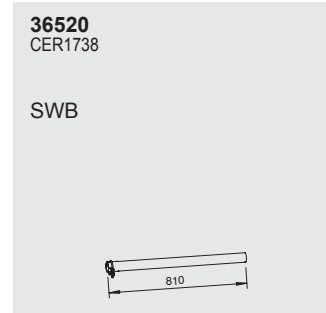

Horizontal  
 LHD  
 Standard moun-  
 ting

**Series Convoy**

**System No.:** 356100035

**Type**

2,5 ltr.  
 FSD425  
 Diesel

**Front pipe**

**Silencer**

**Tail pipe**