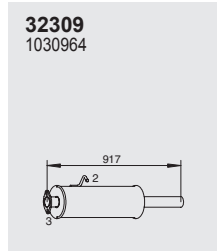

**Type**

2,5 TD  
08/96 → 08/97

   
80-120  
150  
SWB

   
100  
150  
190  
230  
LWB - (85 HP)

**Front pipe**

**Silencer**

**Tail pipe**

**Mounting Parts**