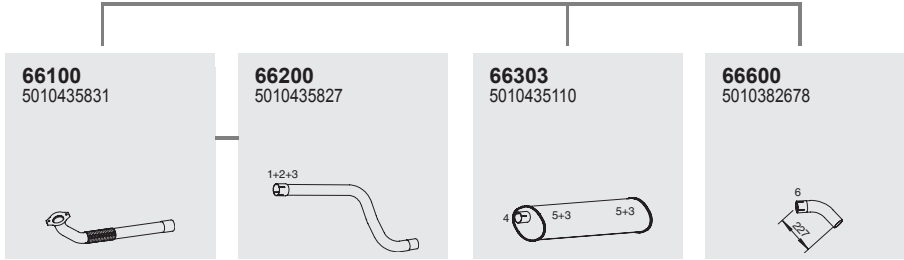

**Type**  
 2,8 ltr. dCi  
 130  
 92 kW, 125 HP  
 140  
 103 kW, 140 HP  
 150  
 107 kW, 146 HP

**Front pipe**

**Silencer**

**Tail pipe**

**Mounting Parts**

Horizontal  
 LHD  
 Standard mounting

**Series MASTER I**