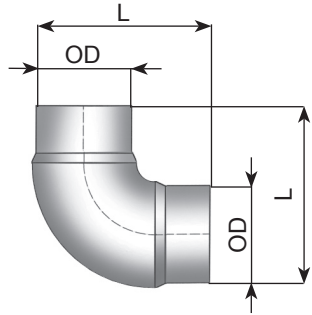

Elbows

12
Manufactures part number are quoted for reference only

OD/OD

Dinex		Dinex				
SPD	L mm	INOX	L mm	OD mm	OD mm	OD Inch
96050	200			50,0	50,0	2
96064	200			63,5	63,5	2 1/2
96075	213	96375	200	76,2	76,2	3
96088	213	96388	200	88,9	88,9	3 1/2
96101	252	96401	243	101,6	101,6	4